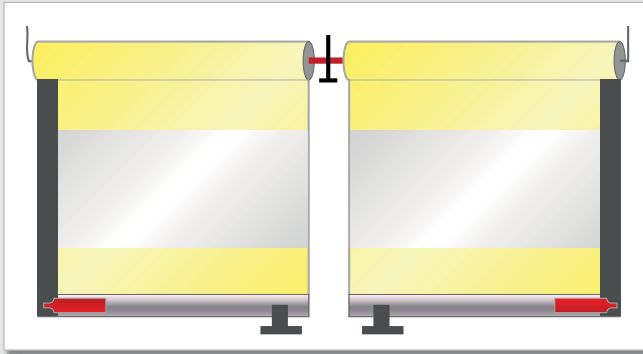

- bis Breite 480 x Höhe 300 cm
- optionale seitliche Windriegel
- optionale klappbare Bodenbefestigung

Basispreis
+ Aufpreis: 89 €

Typ 3.0 - TF4 mit Seitenschienen

- bis Breite 400 x Höhe 250 cm

maßgefertigt
z. B. 350 x 250 cm
672 €

Typ 3.0 - TF5 mit Aussteifungsstrebe und Seitenschienen

- bis Breite 480 x Höhe 300 cm
- optionale seitliche Windriegel

Basispreis
+ Aufpreis: 89 €

Typ 3.0 - TF6 mit 2 Aussteifungsstreben und 2 Seitenschienen

- bis Breite 480 x Höhe 300 cm
- optionale seitliche Windriegel

Basispreis
+ Aufpreis: 89 €

Typ 3.0 - TF7 mit 2 Behängen und 2 Antrieben

- bis Gesamtbreite 600 x Höhe 250 cm
- optionale seitliche Windriegel
- optionale klappbare Bodenbefestigung