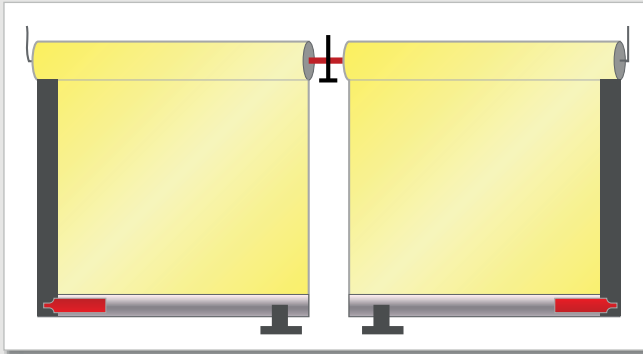

Basispreis
+ Aufpreis: 89 €

Typ 3.0 - T4 mit Seitenschienen

- bis Breite 400 x Höhe 250 cm

maßgefertigt
z. B. 350 x 250 cm
672 €

Typ 3.0 - T5 mit Aussteifungsstrebe und Seitenschienen

- bis Breite 480 x Höhe 300 cm
- optionale seitliche Windriegel

Basispreis
+ Aufpreis: 89 €

Typ 3.0 - T6 mit 2 Aussteifungsstreben und 2 Seitenschienen

- bis Breite 480 x Höhe 300 cm
- optionale seitliche Windriegel

Basispreis
+ Aufpreis: 89 €

Typ 3.0 - T7 mit 2 Behängen und 2 Antrieben