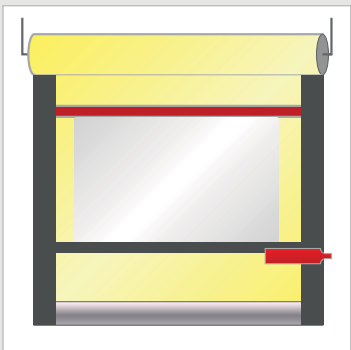

Typ 3.0 - TF6 mit 2 Aussteifungsstreben und 2 Seitenschienen

- bis Breite 480 x Höhe 300 cm
- optionale seitliche Windriegel

Basispreis
+ Aufpreis: 89 €