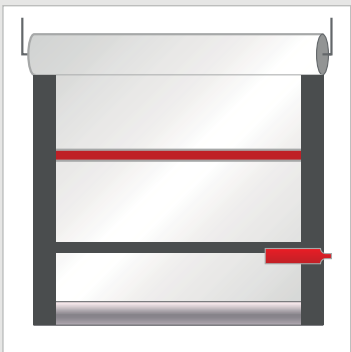

Typ 3.0 - F6 mit 2 Aussteifungsstreben und 2 Seitenschienen

- bis Breite 480 x Höhe 300 cm
- optionale seitliche Windriegel

Basispreis
+ Aufpreis: 89 €