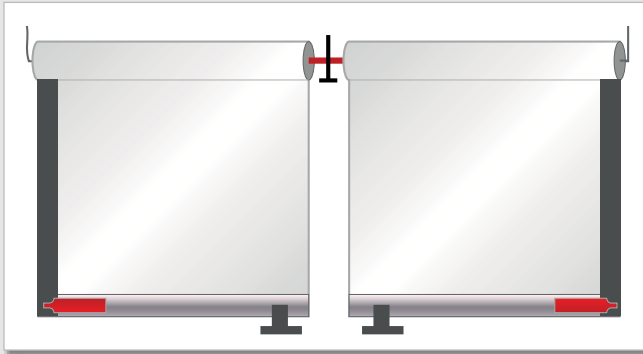

„STANDARD“ (bis 700 cm Breite) ★★ ★

Typen 3.0 ★★ ★ (gekoppelt bis 700 cm Breite und 300 cm Höhe):

nur Folie

Tuch mit Folie

Tuch

mit Aussteifungsstreben

mit Seitenschienen

mit Aussteifung und Seitenschienen

- bis Breite 400 x Höhe 250 cm
- optionale seitliche Windriegel

maßgefertigt
z. B. 350 x 250 cm
672 €

Typ 3.0 - F5 mit Aussteifungsstrebe und Seitenschienen

- bis Breite 480 x Höhe 300 cm
- optionale seitliche Windriegel

Basispreis
+ Aufpreis: 89 €

Typ 3.0 - F6 mit 2 Aussteifungsstreben und 2 Seitenschienen

- bis Breite 480 x Höhe 300 cm
- optionale seitliche Windriegel

Basispreis
+ Aufpreis: 89 €

Typ 3.0 - F7 mit 2 Behängen und 2 Antrieben

- bis Gesamtbreite 600 x Höhe 250 cm
- optionale seitliche Windriegel
- optionale klappbare Bodenbefestigung

auf Anfrage

Typ 3.0 - T1 Basic

- bis Breite 400 x Höhe 250 cm
- optionale Bodenbefestigung

maßgefertigt
z. B. 350 x 250 cm
672 €