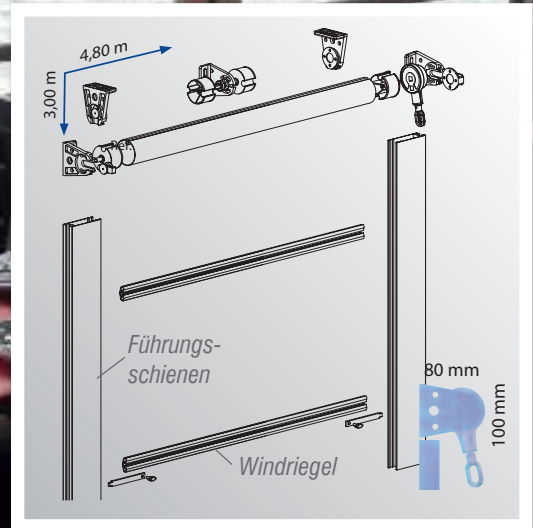

„STANDARD“ (bis 700 cm Breite) ★★ ★

Typen 3.0 ★★ ★ (gekoppelt bis 700 cm Breite und 300 cm Höhe):

nur Folie

Tuch mit Folie

Tuch

mit Aussteifungsstreben

mit Seitenschienen

mit Aussteifung und Seitenschienen

mit Aussteifung, Seitenschienen und Windriegel

Typ 3.0 - F1 Basic

- bis Breite 400 x Höhe 250 cm
- optionale Bodenbefestigung

maßgefertigt
z. B. 350 x 250 cm
672 €

Typ 3.0 - F2 mit Aussteifungsstrebe

- bis Breite 480 x Höhe 300 cm
- optionale seitliche Windriegel
- optionale Bodenbefestigung