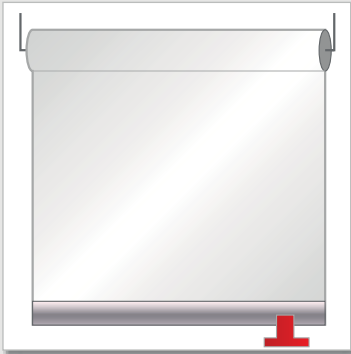

„STANDARD“ (bis 700 cm Breite) ★★ ★

Typen 3.0 ★★ ★ (gekoppelt bis 700 cm Breite und 300 cm Höhe):

nur Folie

Tuch mit Folie

Tuch

mit Aussteifungsstreben

mit Seitenschienen

mit Aussteifung und Seitenschienen

mit Aussteifung, Seitenschienen und Windriegel

Typ 3.0 - F1 Basic

- bis Breite 400 x Höhe 250 cm
- optionale Bodenbefestigung

maßgefertigt
z. B. 350 x 250 cm
672 €

Typ 3.0 - F2 mit Aussteifungsstrebe

- bis Breite 480 x Höhe 300 cm
- optionale seitliche Windriegel
- optionale Bodenbefestigung