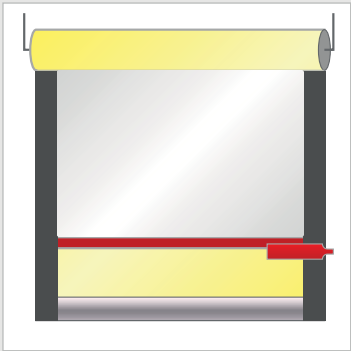

- bis Breite 480 x Höhe 300 cm
- optionale seitliche Windriegel
- optionale klappbare Bodenbefestigung

Basispreis
+ Aufpreis: 89 €

Typ 3.0 - TF4 mit Seitenschienen

- bis Breite 400 x Höhe 250 cm

maßgefertigt
z. B. 350 x 250 cm
672 €