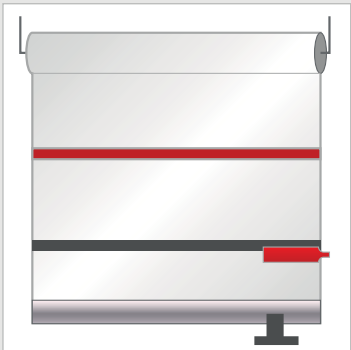

„STANDARD“ (bis 700 cm Breite) ★★ ★

Typen 3.0 ★★ ★ (gekoppelt bis 700 cm Breite und 300 cm Höhe):

nur Folie

Tuch mit Folie

Tuch

mit Aussteifungsstreben

mit Seitenschienen

mit Aussteifung und Seitenschienen

mit Aussteifung, Seitenschienen und Windriegel

Typ 3.0 - F1 Basic

- bis Breite 400 x Höhe 250 cm
- optionale Bodenbefestigung

maßgefertigt
z. B. 350 x 250 cm
672 €

Typ 3.0 - F2 mit Aussteifungsstrebe

- bis Breite 480 x Höhe 300 cm
- optionale seitliche Windriegel
- optionale Bodenbefestigung

Basispreis
+ Aufpreis: 89 €

Typ 3.0 - F3 mit 2 Aussteifungsstreben

- bis Breite 480 x Höhe 300 cm
- optionale seitliche Windriegel
- optionale Bodenbefestigung

Basispreis
+ Aufpreis: 89 €

Typ 3.0 - F4 mit Seitenschienen