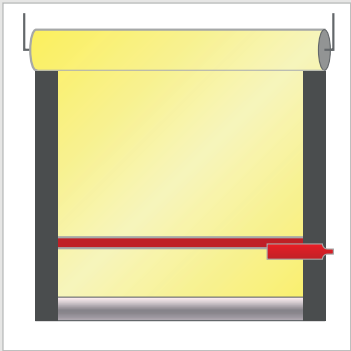

Basispreis
+ Aufpreis: 89 €

Typ 3.0 - T4 mit Seitenschienen

- bis Breite 400 x Höhe 250 cm

maßgefertigt
z. B. 350 x 250 cm
672 €

Typ 3.0 - T5 mit Aussteifungsstrebe und Seitenschienen

- bis Breite 480 x Höhe 300 cm
- optionale seitliche Windriegel