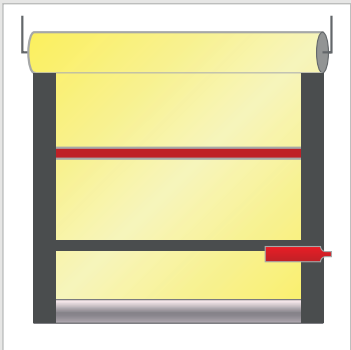

Typ 3.0 - T6 mit 2 Aussteifungsstreben und 2 Seitenschienen

- bis Breite 480 x Höhe 300 cm
- optionale seitliche Windriegel

Basispreis
+ Aufpreis: 89 €