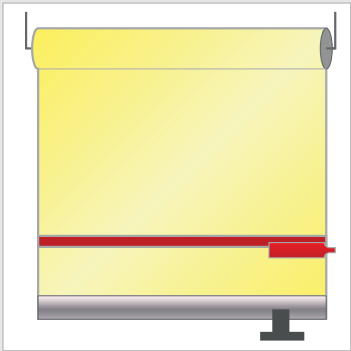

- bis Gesamtbreite 600 x Höhe 250 cm
- optionale seitliche Windriegel
- optionale klappbare Bodenbefestigung

auf Anfrage

Typ 3.0 - T1 Basic

- bis Breite 400 x Höhe 250 cm
- optionale Bodenbefestigung

maßgefertigt
z. B. 350 x 250 cm
672 €