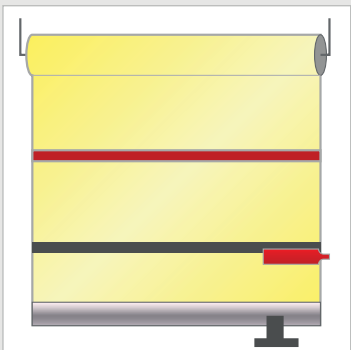

Typ 3.0 - T3 mit 2 Aussteifungsstreben

- bis Breite 480 x Höhe 300 cm
- optionale seitliche Windriegel
- optionale Bodenbefestigung

Basispreis
+ Aufpreis: 89 €