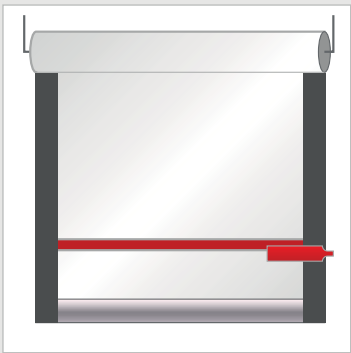

„STANDARD“ (bis 700 cm Breite) ★★ ★

Typen 3.0 ★★ ★ (gekoppelt bis 700 cm Breite und 300 cm Höhe):

nur Folie

Tuch mit Folie

Tuch

mit Aussteifungsstreben

mit Seitenschienen

mit Aussteifung und Seitenschienen

Basispreis
+ Aufpreis: 89 €

Typ 3.0 - F3 mit 2 Aussteifungsstreben

- bis Breite 480 x Höhe 300 cm
- optionale seitliche Windriegel
- optionale Bodenbefestigung

Basispreis
+ Aufpreis: 89 €

Typ 3.0 - F4 mit Seitenschienen

- bis Breite 400 x Höhe 250 cm
- optionale seitliche Windriegel

maßgefertigt
z. B. 350 x 250 cm
672 €

Typ 3.0 - F5 mit Aussteifungsstrebe und Seitenschienen

- bis Breite 480 x Höhe 300 cm
- optionale seitliche Windriegel