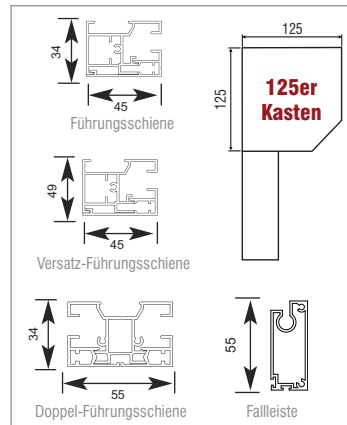

# TYP 4.0 - T (Tuch - SOLTIS horizon 86, SOLTIS perform 92)

**VK-Preise in €**  
(inkl. MwSt.)

max. Breite: 500 cm  
**unter 300 cm**  
**(s. 95er Kasten)**

max. Höhe: 300 cm  
Kasten: 12,5 cm  
Führungsschiene: 4,5 cm  
Profilfarben: weiß (RAL 9016)

Bedienung: