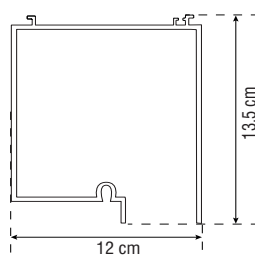

### ÜBERSICHT

**max. Breite:** 500 cm  
**max. Höhe:** 300 cm  
**Führungsschiene:** 73 x 35 mm  
**Profilfarben:** weiß (RAL 9010), elfenbein (RAL 1013),  
 braun (RAL 8017), grau (RAL 7040),  
 RAL-Farben nach Wahl (optional)  
**Bedienung:** Kurbel (Standard),  
 Motor, Funk (optional)  
**Behang:** Folie, SOLTIS 92 (vertikal verschweißt)

### ABMESSUNGEN:

Kassette

Führungsschiene

mit optionaler unterer Gummidichtlippe = 23 cm Gesamthöhe

eingefahrene Anlage