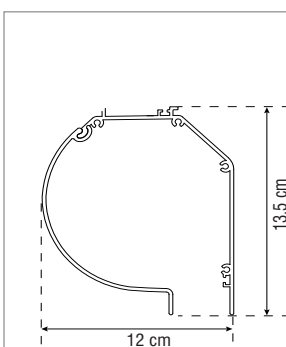

### ÜBERSICHT

**max. Breite:** 500 cm  
**max. Höhe:** 300 cm  
**Führungsschiene:** 73 x 35 mm  
**Profilfarben:** weiß (RAL 9010), elfenbein (RAL 1013),  
 braun (RAL 8017), grau (RAL 7040),  
 RAL-Farben nach Wahl (optional)  
**Bedienung:** Kurbel (Standard),  
 Motor, Funk (optional)  
**Behang:** Folie, SOLTIS 92 (vertikal verschweißt)

### ABMESSUNGEN:

Kassette

Führungsschiene

mit optionaler unterer Gummidichtlippe = 23 cm Gesamthöhe

eingefahrene Anlage