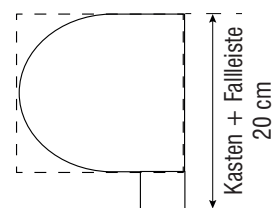

### ÜBERSICHT

**max. Breite:** 500 cm  
**max. Höhe:** 300 cm  
**Führungsschiene:** 73 x 35 mm  
**Profilfarben:** weiß (RAL 9010), elfenbein (RAL 1013),  
 braun (RAL 8017), grau (RAL 7040),  
 RAL-Farben nach Wahl (optional)  
**Bedienung:** Kurbel (Standard),  
 Motor, Funk (optional)  
**Behang:** Folie, SOLTIS 92 (vertikal verschweißt)

### ABMESSUNGEN:

Kassette

Führungsschiene

mit optionaler unterer Gummidichtlippe = 23 cm Gesamthöhe

eingefahrene Anlage