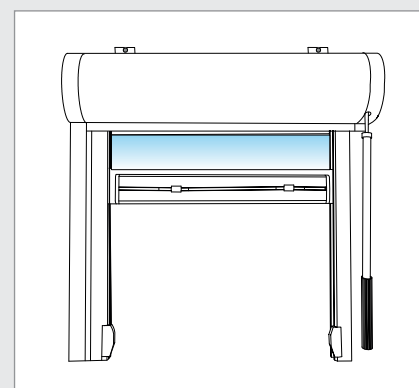

## TYP 4.5 ZIP-SYSTEM MIT ZUSATZARRETIERUNG

★ windstabil    ★ wetterfest

### ÜBERSICHT

**max. Breite:** 500 cm  
**max. Höhe:** 300 cm  
**Führungsschiene:** 73 x 35 mm  
**Profilfarben:** weiß (RAL 9010), elfenbein (RAL 1013),  
 braun (RAL 8017), grau (RAL 7040),  
 RAL-Farben nach Wahl (optional)  
**Bedienung:** Kurbel (Standard),  
 Motor, Funk (optional)  
**Behang:** Folie, SOLTIS 92 (vertikal verschweißt)

### ABMESSUNGEN:

Kassette

Führungsschiene

mit optionaler unterer Gummidichtlippe = 23 cm Gesamthöhe

eingefahrene Anlage

### BEHANGTYPEN:

„F“ - mit Folie

„T“ - mit Tuch (Soltis 92)

**Schweißnähte  
ohne Überlappung!**