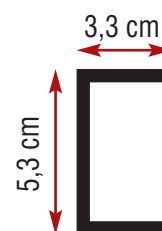

FÜHRUNGSSCHIENE: