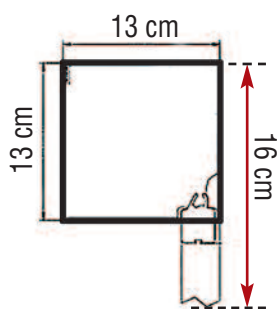

KASTEN | KASTEN + FALLEISTE: