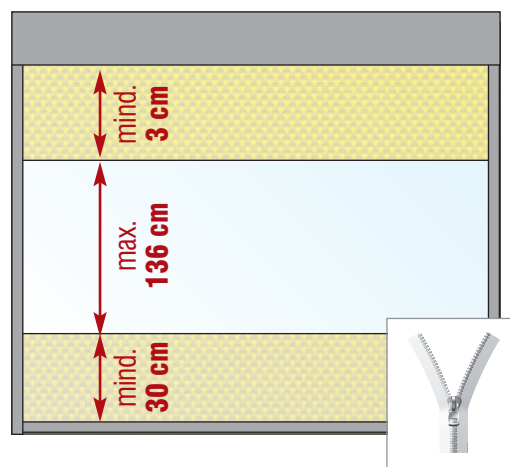

### ÜBERSICHT

- max. Breite:** 400 cm
- max. Höhe:** 300 cm
- Führungsschiene:** 3,3 x 5,3 cm
- Profilfarben:** **150 RAL-Farben ohne Aufpreis!**
- Kunststoffteile:** weiß, schwarz, grau, crème
- Bedienung:**   
Motor 230 V, Somfy
- Behang TF :** Sunworker / Serge 600 mit Folie kombiniert
- T:** Sunworker / Serge 600