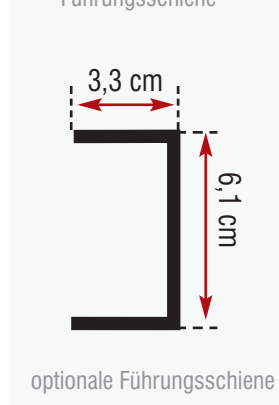

# TYP 4.4 - T / TF

**VK-Preise in € (inkl. Motor)**  
(inkl. MwSt.)

max. Breite: 400 cm  
max. Höhe: 300 cm

**optional auch von unten revisionierbar**

Kasten: 13 x 13 cm  
Kasten + Falleiste: 16 cm Pakethöhe

Profilfarben: **150 RAL-Farben ohne Aufpreis!**

Behangtypen: „T“ - nur Tuch  
„TF“ - mit Tuch / Folie

Tuch: Sunworker, Copaco Sergé 600

Bedienung:

  
inkl. Motor

  
Funk  
+119,-

Höhe cm	Breite in cm					
	150	200	250	300	350	400
150	1.279	1.390	1.502	1.613	1.765	1.900
200	1.388	1.518	1.645	1.775	2.300	2.529
250	1.496	1.643	1.790	1.936	2.083	2.294
300	1.613	1.822	1.989	2.156	2.324	2.490