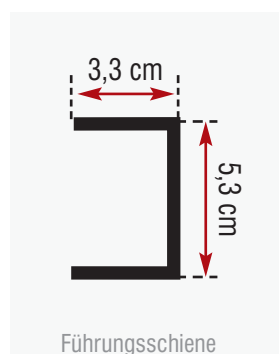

# TYP 4.4 - T / TF

**VK-Preise in € (inkl. Motor)**  
(inkl. MwSt.)

max. Breite: 400 cm  
max. Höhe: 300 cm

**optional auch von unten revisionierbar**

Kasten: 13 x 13 cm  
Kasten + Falleiste: 16 cm Pakethöhe

Profilfarben: **150 RAL-Farben ohne Aufpreis!**

Behangtypen: „T“ - nur Tuch  
„TF“ - mit Tuch / Folie

Tuch: Sunworker, Copaco Sergé 600

Bedienung:

  
inkl. Motor

  
Funk  
+119,-

Höhe cm	Breite in cm					
	150	200	250	300	350	400
150	1.279	1.390	1.502	1.613	1.765	1.900
200	1.388	1.518	1.645	1.775	2.300	2.529
250	1.496	1.643	1.790	1.936	2.083	2.294
300	1.613	1.822	1.989	2.156	2.324	2.490