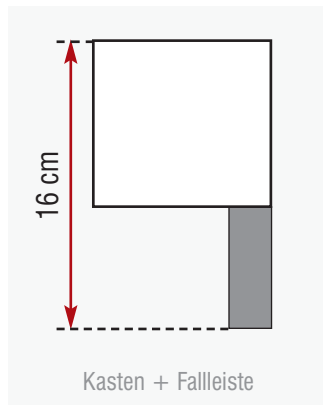

# TYP 4.4 - T / TF

**VK-Preise in € (inkl. Motor)**  
(inkl. MwSt.)

max. Breite: 400 cm  
max. Höhe: 300 cm

**optional auch von unten revisionierbar**

Kasten: 13 x 13 cm  
Kasten + Falleiste: 16 cm Pakethöhe

Profilfarben: **150 RAL-Farben ohne Aufpreis!**

Behangtypen: „T“ - nur Tuch  
„TF“ - mit Tuch / Folie

Tuch: Sunworker, Copaco Sergé 600

Bedienung:

  
inkl. Motor

  
Funk  
+119,-

Höhe cm	Breite in cm					
	150	200	250	300	350	400
150	1.279	1.390	1.502	1.613	1.765	1.900
200	1.388	1.518	1.645	1.775	2.300	2.529
250	1.496	1.643	1.790	1.936	2.083	2.294
300	1.613	1.822	1.989	2.156	2.324	2.490