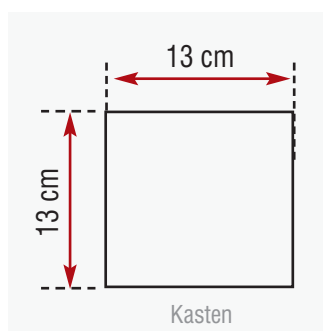

# TYP 4.4 - T / TF

**VK-Preise in € (inkl. Motor)**  
(inkl. MwSt.)

max. Breite: 400 cm  
max. Höhe: 300 cm

**optional auch von unten revisionierbar**

Kasten: 13 x 13 cm  
Kasten + Falleiste: 16 cm Pakethöhe

Profilfarben: **150 RAL-Farben ohne Aufpreis!**

Behangtypen: „T“ - nur Tuch  
„TF“ - mit Tuch / Folie

Tuch: Sunworker, Copaco Sergé 600

Bedienung:

  
inkl. Motor

  
Funk  
+119,-

Höhe cm	Breite in cm					
	150	200	250	300	350	400
150	1.279	1.390	1.502	1.613	1.765	1.900
200	1.388	1.518	1.645	1.775	2.300	2.529
250	1.496	1.643	1.790	1.936	2.083	2.294
300	1.613	1.822	1.989	2.156	2.324	2.490