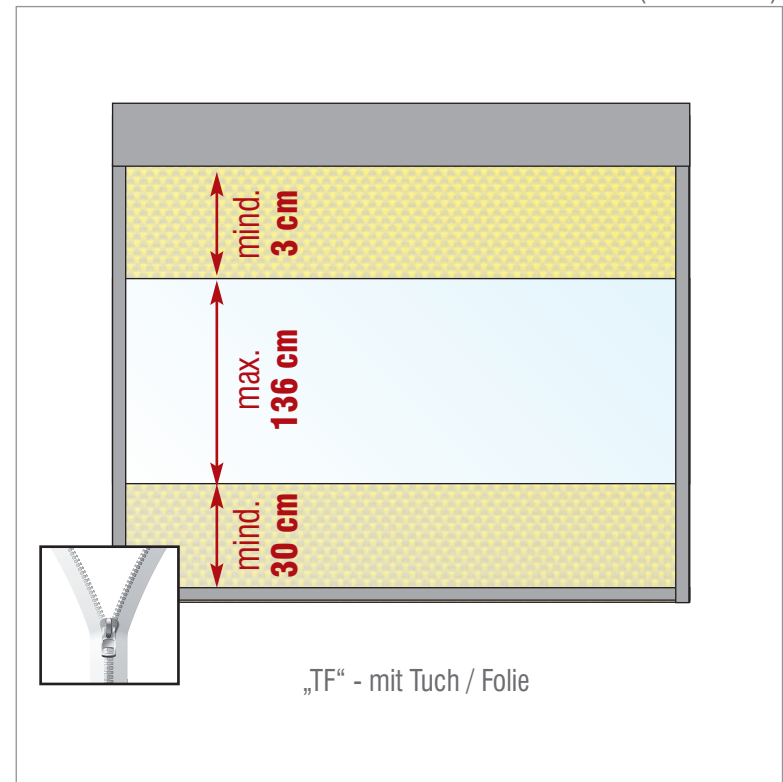

# TYP 4.4 - T / TF

**VK-Preise in € (inkl. Motor)**  
(inkl. MwSt.)

max. Breite: 400 cm  
max. Höhe: 300 cm

**optional auch von unten revisionierbar**

Kasten: 13 x 13 cm  
Kasten + Falleiste: 16 cm Pakethöhe

Profilfarben: **150 RAL-Farben ohne Aufpreis!**

Behangtypen: „T“ - nur Tuch  
„TF“ - mit Tuch / Folie

Tuch: Sunworker, Copaco Sergé 600

Bedienung:

  
inkl. Motor

  
Funk  
+119,-

Höhe cm	Breite in cm					
	150	200	250	300	350	400
150	1.279	1.390	1.502	1.613	1.765	1.900
200	1.388	1.518	1.645	1.775	2.300	2.529
250	1.496	1.643	1.790	1.936	2.083	2.294
300	1.613	1.822	1.989	2.156	2.324	2.490