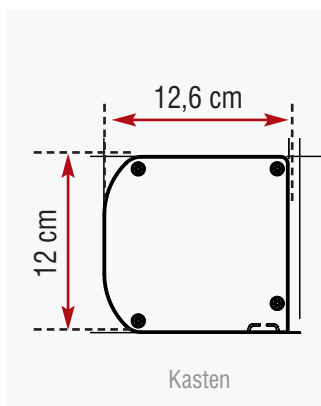

TYP 4.6 - T / TF

max. Breite: 400 cm
 max. Höhe: 300 cm
 Kasten: 12 x 12 cm
 Kasten + Falleiste: 20 cm Pakethöhe
 Profilfarben: weiß (RAL 9016), silber (RAL 7006) oder anthrazit glimmer Wunsch-RAL (+ 20 %)
 Tuch: Soltis 86, Serge 600
 optional: Soltis 92 (zzgl. 23,- €/m²)

Bedienung:

inkl. Motor Kurbel - 85,- Funk +119,-

VK-Preise in € (inkl. Motor) (inkl. MwSt.)

Höhe cm	Breite in cm					
	150	200	250	300	350	400
150	1.648	1.762	1.874	1.989	2.103	2.215
200	1.735	1.859	1.984	2.108	2.231	2.354
250	1.822	1.956	2.090	2.224	2.358	2.493
300	1.910	2.053	2.198	2.341	2.486	2.629