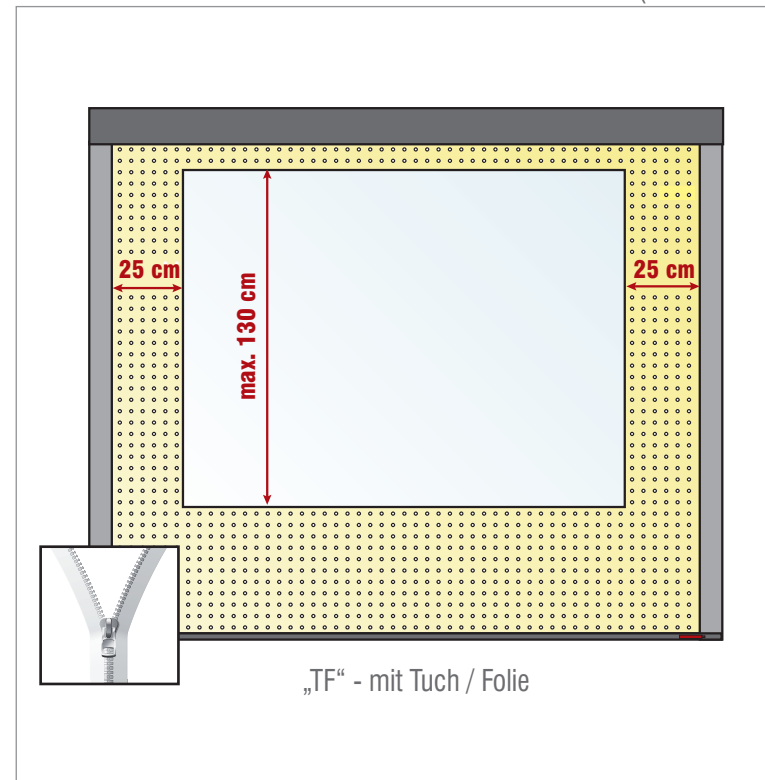

TYP 4.6 - T / TF

max. Breite: 400 cm
 max. Höhe: 300 cm
 Kasten: 12 x 12 cm
 Kasten + Falleiste: 20 cm Pakethöhe
 Profilfarben: weiß (RAL 9016), silber (RAL 7006) oder anthrazit glimmer Wunsch-RAL (+ 20 %)
 Tuch: Soltis 86, Serge 600
 optional: Soltis 92 (zzgl. 23,- €/m²)

Bedienung:

inkl. Motor Kurbel - 85,- Funk +119,-

VK-Preise in € (inkl. Motor) (inkl. MwSt.)

Höhe cm	Breite in cm					
	150	200	250	300	350	400
150	1.648	1.762	1.874	1.989	2.103	2.215
200	1.735	1.859	1.984	2.108	2.231	2.354
250	1.822	1.956	2.090	2.224	2.358	2.493
300	1.910	2.053	2.198	2.341	2.486	2.629