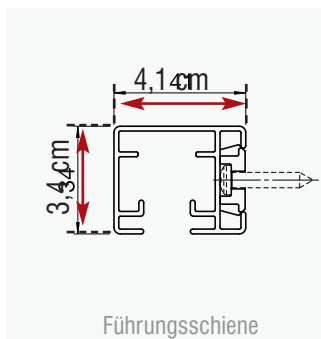

TYP 4.6 - T / TF

max. Breite: 400 cm
 max. Höhe: 300 cm
 Kasten: 12 x 12 cm
 Kasten + Falleiste: 20 cm Pakethöhe
 Profilfarben: weiß (RAL 9016), silber (RAL 7006) oder anthrazit glimmer Wunsch-RAL (+ 20 %)
 Tuch: Soltis 86, Serge 600
 optional: Soltis 92 (zzgl. 23,- €/m²)

Bedienung:

inkl. Motor Kurbel - 85,- Funk +119,-

VK-Preise in € (inkl. Motor) (inkl. MwSt.)

Höhe cm	Breite in cm					
	150	200	250	300	350	400
150	1.648	1.762	1.874	1.989	2.103	2.215
200	1.735	1.859	1.984	2.108	2.231	2.354
250	1.822	1.956	2.090	2.224	2.358	2.493
300	1.910	2.053	2.198	2.341	2.486	2.629