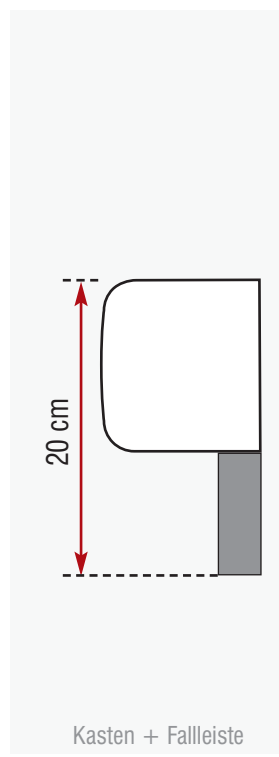

TYP 4.6 - T / TF

max. Breite: 400 cm
 max. Höhe: 300 cm
 Kasten: 12 x 12 cm
 Kasten + Falleiste: 20 cm Pakethöhe
 Profilfarben: weiß (RAL 9016), silber (RAL 7006) oder anthrazit glimmer Wunsch-RAL (+ 20 %)
 Tuch: Soltis 86, Serge 600
 optional: Soltis 92 (zzgl. 23,- €/m²)

Bedienung:

inkl. Motor Kurbel - 85,- Funk +119,-

VK-Preise in € (inkl. Motor) (inkl. MwSt.)

Höhe cm	Breite in cm					
	150	200	250	300	350	400
150	1.648	1.762	1.874	1.989	2.103	2.215
200	1.735	1.859	1.984	2.108	2.231	2.354
250	1.822	1.956	2.090	2.224	2.358	2.493
300	1.910	2.053	2.198	2.341	2.486	2.629