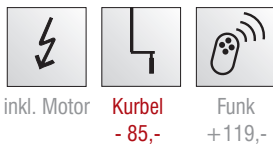

TYP 4.6 - T / TF

VK-Preise in € (inkl. Motor)
(inkl. MwSt.)

max. Breite: 400 cm
 max. Höhe: 300 cm
 Kasten: 12 x 12 cm
 Kasten + Falleiste: 20 cm Pakethöhe
 Profilfarben: weiß (RAL 9016), silber (RAL 7006) oder anthrazit glimmer
 Wunsch-RAL (+ 20 %)
 Tuch: Soltis 86, Mermetscreen

Bedienung:

Höhe cm	Breite in cm					
	150	200	250	300	350	400
150	1.648	1.762	1.874	1.989	2.103	2.215
200	1.735	1.859	1.984	2.108	2.231	2.354
250	1.822	1.956	2.090	2.224	2.358	2.493
300	1.910	2.053	2.198	2.341	2.486	2.629