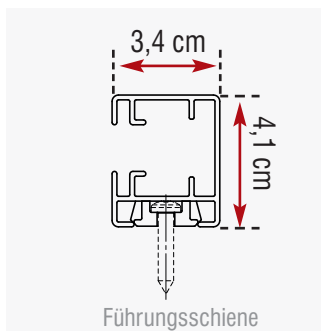

TYP 4.6 - T / TF

VK-Preise in € (inkl. Motor)
(inkl. MwSt.)

max. Breite: 400 cm
 max. Höhe: 300 cm
 Kasten: 12 x 12 cm
 Kasten + Falleiste: 20 cm Pakethöhe
 Profilfarben: weiß (RAL 9016), silber (RAL 7006) oder anthrazit glimmer
 Wunsch-RAL (+ 20 %)
 Tuch: Soltis 86, Mermetscreen

Bedienung:

Höhe cm	Breite in cm					
	150	200	250	300	350	400
150	1.648	1.762	1.874	1.989	2.103	2.215
200	1.735	1.859	1.984	2.108	2.231	2.354
250	1.822	1.956	2.090	2.224	2.358	2.493
300	1.910	2.053	2.198	2.341	2.486	2.629