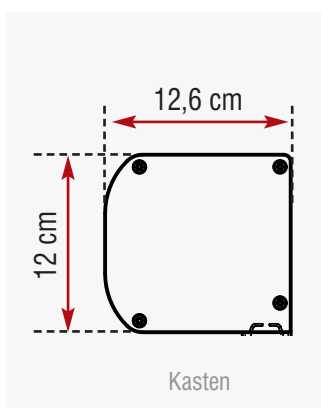

TYP 4.6 - T / TF

VK-Preise in € (inkl. Motor)
(inkl. MwSt.)

max. Breite: 400 cm
 max. Höhe: 300 cm
 Kasten: 12 x 12 cm
 Kasten + Falleiste: 20 cm Pakethöhe
 Profilfarben: weiß (RAL 9016), silber (RAL 7006) oder anthrazit glimmer
 Wunsch-RAL (+ 20 %)
 Tuch: Soltis 86, Mermetscreen

Bedienung:

Höhe cm	Breite in cm					
	150	200	250	300	350	400
150	1.648	1.762	1.874	1.989	2.103	2.215
200	1.735	1.859	1.984	2.108	2.231	2.354
250	1.822	1.956	2.090	2.224	2.358	2.493
300	1.910	2.053	2.198	2.341	2.486	2.629