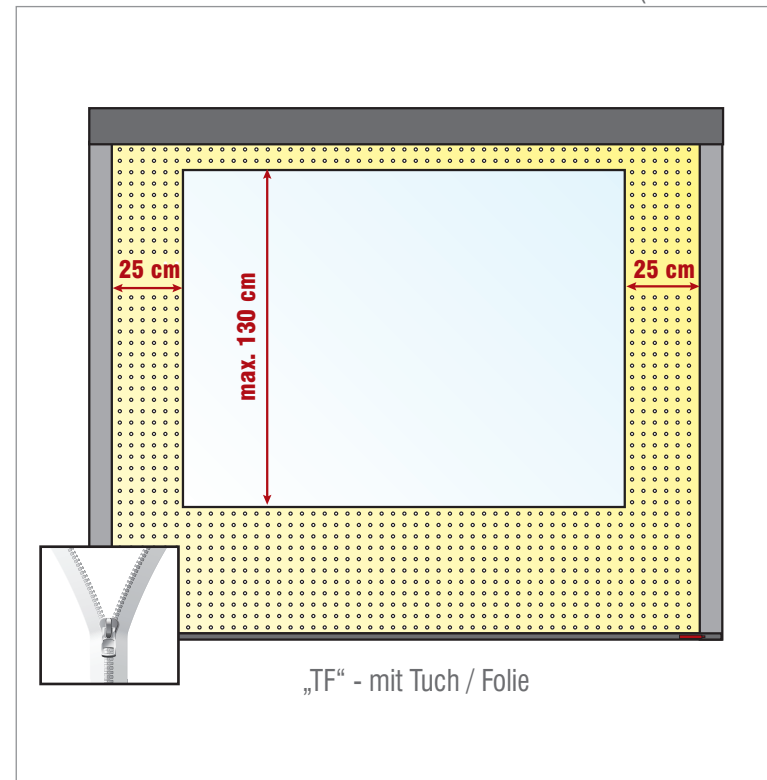

TYP 4.6 - T / TF

VK-Preise in € (inkl. Motor)
(inkl. MwSt.)

max. Breite: 400 cm
 max. Höhe: 300 cm
 Kasten: 12 x 12 cm
 Kasten + Falleiste: 20 cm Pakethöhe
 Profilfarben: weiß (RAL 9016), silber (RAL 7006) oder anthrazit glimmer
 Wunsch-RAL (+ 20 %)
 Tuch: Soltis 86, Mermetscreen

Bedienung:

Höhe cm	Breite in cm					
	150	200	250	300	350	400
150	1.648	1.762	1.874	1.989	2.103	2.215
200	1.735	1.859	1.984	2.108	2.231	2.354
250	1.822	1.956	2.090	2.224	2.358	2.493
300	1.910	2.053	2.198	2.341	2.486	2.629