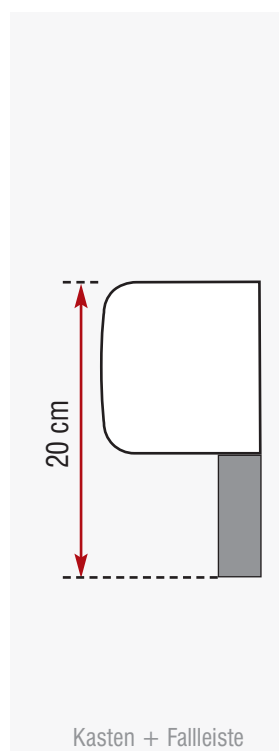

TYP 4.6 - T / TF

VK-Preise in € (inkl. Motor)
(inkl. MwSt.)

max. Breite: 400 cm
 max. Höhe: 300 cm
 Kasten: 12 x 12 cm
 Kasten + Falleiste: 20 cm Pakethöhe
 Profilfarben: weiß (RAL 9016), silber (RAL 7006) oder anthrazit glimmer
 Wunsch-RAL (+ 20 %)
 Tuch: Soltis 86, Mermetscreen

Bedienung:

Höhe cm	Breite in cm					
	150	200	250	300	350	400
150	1.648	1.762	1.874	1.989	2.103	2.215
200	1.735	1.859	1.984	2.108	2.231	2.354
250	1.822	1.956	2.090	2.224	2.358	2.493
300	1.910	2.053	2.198	2.341	2.486	2.629