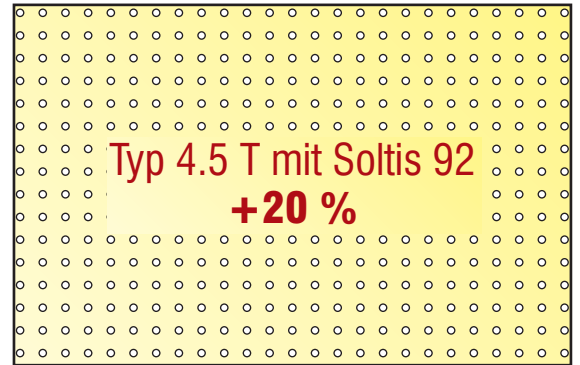

TYP 4.5 - F (Folie)

VK-Preise in €
(inkl. MwSt.)

max. Breite: 500 cm
 max. Höhe: 300 cm
 Führungsschiene: 7,3 x 3,5 cm
 Profilfarben: weiß (RAL 9010)
 elfenbein (RAL 1013)
 braun (RAL 8017), grau (RAL 7040)
 Wunsch-RAL (+ 20 %)

Bedienung:

OPTIONEN

Höhe cm	Breite in cm								
	100	150	200	250	300	350	400	450	500
100	515	628	713	835	968	1083	1193	1318	1420
150	590	713	805	925	1088	1210	1323	1463	1545
200	665	805	908	1083	1203	1338	1455	1603	1698
250	748	890	973	1168	1308	1428	1565	1733	1850
300	875	1030	1110	1305	1438	1573	1718	1900	1995