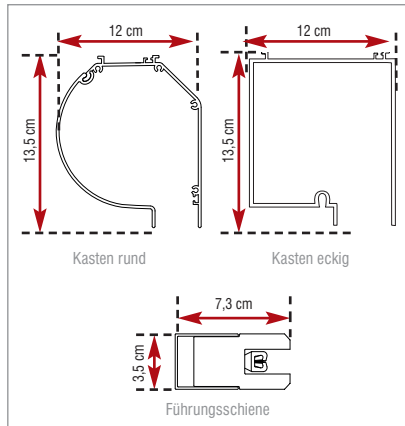

TYP 4.5 - F (Folie)

VK-Preise in €
(inkl. MwSt.)

max. Breite: 500 cm
 max. Höhe: 300 cm
 Führungsschiene: 7,3 x 3,5 cm
 Profilfarben: weiß (RAL 9010)
 elfenbein (RAL 1013)
 braun (RAL 8017), grau (RAL 7040)
 Wunsch-RAL (+ 20 %)

Bedienung:

OPTIONEN

Höhe cm	Breite in cm								
	100	150	200	250	300	350	400	450	500
100	515	628	713	835	968	1083	1193	1318	1420
150	590	713	805	925	1088	1210	1323	1463	1545
200	665	805	908	1083	1203	1338	1455	1603	1698
250	748	890	973	1168	1308	1428	1565	1733	1850
300	875	1030	1110	1305	1438	1573	1718	1900	1995