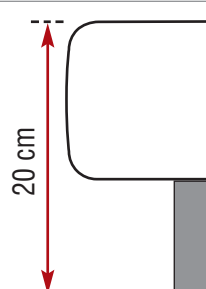

KASTEN + FALLEISTE