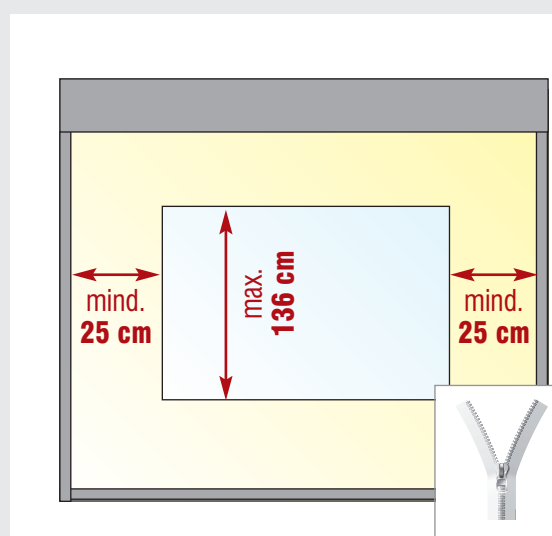

SOLARMATIC®
WETTERSCHUTZ

TYP 4.6 ZIP-SYSTEM MIT FOLIENFENSTER

★ windstabil   ★ wetterfest

ÜBERSICHT

max. Breite: 400 cm
max. Höhe: 300 cm
Führungsschiene: 3,4 x 4,1 cm
Profilfarben: weiß (RAL 9016), silber (RAL 9006), anthrazit glimmer
Wunsch-RAL +20 % Aufpreis

Bedienung:

Kurbel, Motor 230 V, Funk

Behang TF :

Soltis 86 oder Serge 600 mit Folie

T:

Soltis 86 oder Serge 600
Soltis 92 (gegen Aufpreis)

KASTEN:

KASTEN + FALLEISTE

FÜHRUNGSSCHIENE:

BEHANGTYPEN:

OPTIONEN:

Kurbel: - 85,- €
Funk: + 119,- €
Soltis 92: + 23,- € / m²