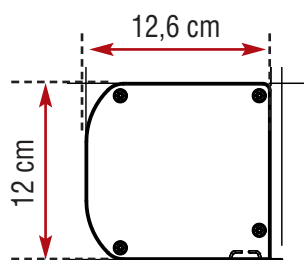

SOLARMATIC®
WETTERSCHUTZ

TYP 4.6 ZIP-SYSTEM MIT FOLIENFENSTER

★ windstabil   ★ wetterfest

ÜBERSICHT

max. Breite: 400 cm
max. Höhe: 300 cm
Führungsschiene: 3,4 x 4,1 cm
Profilfarben: weiß (RAL 9016), silber (RAL 9006), anthrazit glimmer
Wunsch-RAL +20 % Aufpreis

Bedienung:

Kurbel, Motor 230 V, Funk

Behang TF :

Soltis 86 oder Serge 600 mit Folie

T:

Soltis 86 oder Serge 600
Soltis 92 (gegen Aufpreis)

KASTEN:

KASTEN + FALLEISTE

FÜHRUNGSSCHIENE:

BEHANGTYPEN:

OPTIONEN:

Kurbel: - 85,- €
Funk: + 119,- €
Soltis 92: + 23,- € / m²