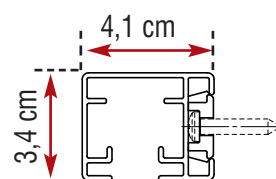

FÜHRUNGSSCHIENE: