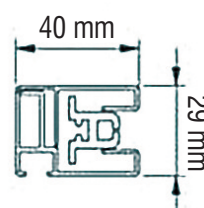

SOLARMATIC®
WETTERSCHUTZ

TYP 4.3 ZIP-SYSTEM MIT FOLIENFENSTER

★ windstabil ★ wetterfest

ÜBERSICHT

max. Breite:	600 cm
max. Höhe:	300 cm
Führungsschiene:	40 x 29 mm
Profilfarben:	RAL-Farben nach Wahl
Kunststoffteile:	weiß, schwarz, grau, crème
Bedienung:	Motor 230 V, Somfy
Behang TF :	Sunworker cristal mit Folie kombiniert (Fensterhöhe 100 cm)
T:	SOLTIS 92, SOLTIS 86

KEINE SICHTBAREN SCHRAUBEN!

ABMESSUNGEN KASTEN:

Standard

abgerundet

Kastenvarianten

ABMESSUNGEN FÜHRUNGSSCHIENE:

Führungsschiene

BEHANGTYPEN: