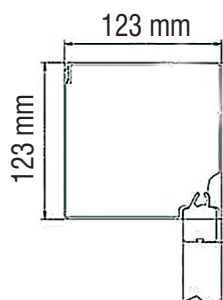

SOLARMATIC®
WETTERSCHUTZ

TYP 4.3 ZIP-SYSTEM MIT FOLIENFENSTER

★ windstabil ★ wetterfest

ÜBERSICHT

max. Breite:	600 cm
max. Höhe:	300 cm
Führungsschiene:	40 x 29 mm
Profilfarben:	RAL-Farben nach Wahl
Kunststoffteile:	weiß, schwarz, grau, crème
Bedienung:	Motor 230 V, Somfy
Behang TF :	Sunworker cristal mit Folie kombiniert (Fensterhöhe 100 cm)
T:	SOLTIS 92, SOLTIS 86

KEINE SICHTBAREN SCHRAUBEN!

ABMESSUNGEN KASTEN:

Standard

abgerundet

Kastenvarianten

ABMESSUNGEN FÜHRUNGSSCHIENE:

Führungsschiene

BEHANGTYPEN: