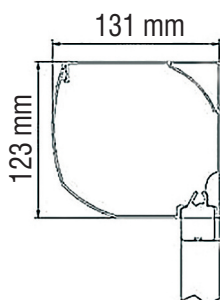

SOLARMATIC®
WETTERSCHUTZ

TYP 4.3 ZIP-SYSTEM MIT FOLIENFENSTER

★ windstabil ★ wetterfest

ÜBERSICHT

max. Breite:	600 cm
max. Höhe:	300 cm
Führungsschiene:	40 x 29 mm
Profilfarben:	RAL-Farben nach Wahl
Kunststoffteile:	weiß, schwarz, grau, crème
Bedienung:	Motor 230 V, Somfy
Behang TF :	Sunworker cristal mit Folie kombiniert (Fensterhöhe 100 cm)
T:	SOLTIS 92, SOLTIS 86

KEINE SICHTBAREN SCHRAUBEN!

ABMESSUNGEN KASTEN:

Standard

abgerundet

Kastenvarianten

ABMESSUNGEN FÜHRUNGSSCHIENE:

Führungsschiene

BEHANGTYPEN: