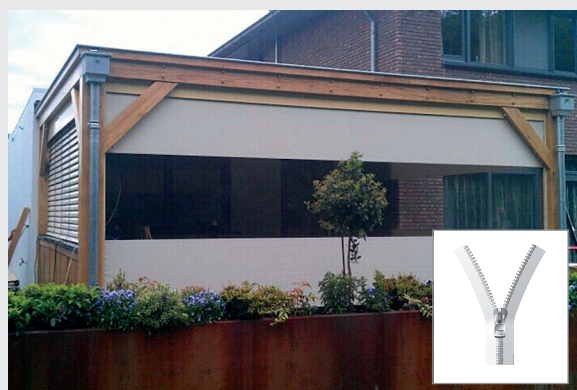

SOLARMATIC®
WETTERSCHUTZ

TYP 4.3 ZIP-SYSTEM MIT FOLIENFENSTER

★ windstabil ★ wetterfest

ÜBERSICHT

max. Breite:	600 cm
max. Höhe:	300 cm
Führungsschiene:	40 x 29 mm
Profilfarben:	RAL-Farben nach Wahl
Kunststoffteile:	weiß, schwarz, grau, crème
Bedienung:	Motor 230 V, Somfy
Behang TF :	Sunworker cristal mit Folie kombiniert (Fensterhöhe 100 cm)
T:	SOLTIS 92, SOLTIS 86

KEINE SICHTBAREN SCHRAUBEN!

ABMESSUNGEN KASTEN:

Standard

abgerundet

Kastenvarianten

ABMESSUNGEN FÜHRUNGSSCHIENE:

Führungsschiene

BEHANGTYPEN: