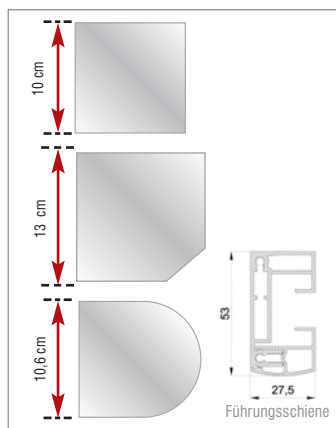

# TYP 4.2 - T (Tuch - SOLTIS 86, 92)

**VK-Preise in €**  
(inkl. MwSt.)

max. Breite: 350 cm  
 max. Höhe: 260 cm  
 Kastenquadratisch: 10 x 10 cm  
     halbrund: 10,6 x 10,6 cm  
 Führungsschiene: 2,3 x 5,3 cm  
 Profilfarben: weiß (RAL 9016),  
 anthrazit DB 703  
 weißaluminium RAL 9006

Bedienung:

## OPTIONEN

- Aluteile in anderer RAL-Farbe Ihrer Wahl **+15 %**
- DB- und Strukturfarben **+20 %**
- Verdunklungsgewebe Soltis B92 **+20 %**
- Funkmotor mit Handsender **229,- €**

Höhe cm	Breite in cm								
	100	150	200	250	300	350	400	450	500
<b>100</b>	936	1068	1177	1287	1397	1508	1618	1731	1845
<b>125</b>	1021	1142	1263	1385	1508	1587	1708	1874	2000
<b>150</b>	1083	1218	1350	1483	1575	1707	1841	2018	2156
<b>175</b>	1147	1292	1437	1540	1683	1828	1973	2161	2310
<b>200</b>	1210	1367	1523	1637	1794	1949	2099	2306	2466
<b>225</b>	1273	1442	1567	1735	1902	2069	2238	2449	2730
<b>250</b>	1337	1516	1654	1833	2011	2190	2370	2593	2885
<b>275</b>	1401	1550	1740	1930	2121	2312	2591	2835	3041
<b>300</b>	1464	1624	1825	2028	2229	2432	2723	2980	3196
<b>325</b>	1527	1699	1912	2125	2340	2553	2855	3123	-
<b>350</b>	1591	1774	1999	2223	2448	2673	2987	3267	-
<b>375</b>	1684	1889	2135	2381	2626	2873	3120	-	-
<b>400</b>	1748	1963	2222	2478	2737	2994	3252	-	-
<b>425</b>	1769	2039	2307	2576	2845	3115	-	-	-
<b>450</b>	1832	2113	2393	2673	2956	3236	-	-	-
<b>475</b>	1896	2188	2480	2772	3064	-	-	-	-
<b>500</b>	1960	2264	2567	2871	3173	-	-	-	-
<b>550</b>	2085	2412	2739	3066	-	-	-	-	-
<b>600</b>	2212	2562	2911	3261	-	-	-	-	-