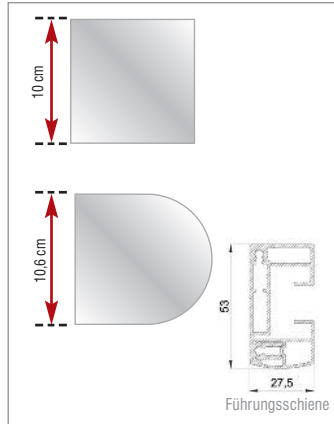

# TYP 4.2 - F (Folie)

**VK-Preise in €**  
(inkl. MwSt.)

max. Breite: 350 cm  
 max. Höhe: 260 cm  
 Kasten quadratisch: 10 x 10 cm  
     halbrund: 10,6 x 10,6 cm  
 Führungsschiene: 2,3 x 5,3 cm  
 Profilfarben: weiß (RAL 9016),  
 anthrazit DB 703  
 weißaluminium RAL 9006

Bedienung:

OPTIONEN	
Aluteile in anderer RAL-Farbe Ihrer Wahl	+15 %
DB- und Strukturfarben	+20 %
Motor:	99,- €
Funkmotor mit Handsender	229,- €

Höhe cm	Breite in cm					
	100	150	200	250	300	350
100	1115	1271	1401	1533	1663	1795
125	1216	1359	1504	1649	1795	1889
150	1289	1450	1607	1765	1874	2032
175	1366	1538	1711	1833	2003	2177
200	1441	1627	1813	1949	2135	2320
225	1516	1716	1865	2065	2264	2463
250	1591	1805	1969	2182	2394	2607