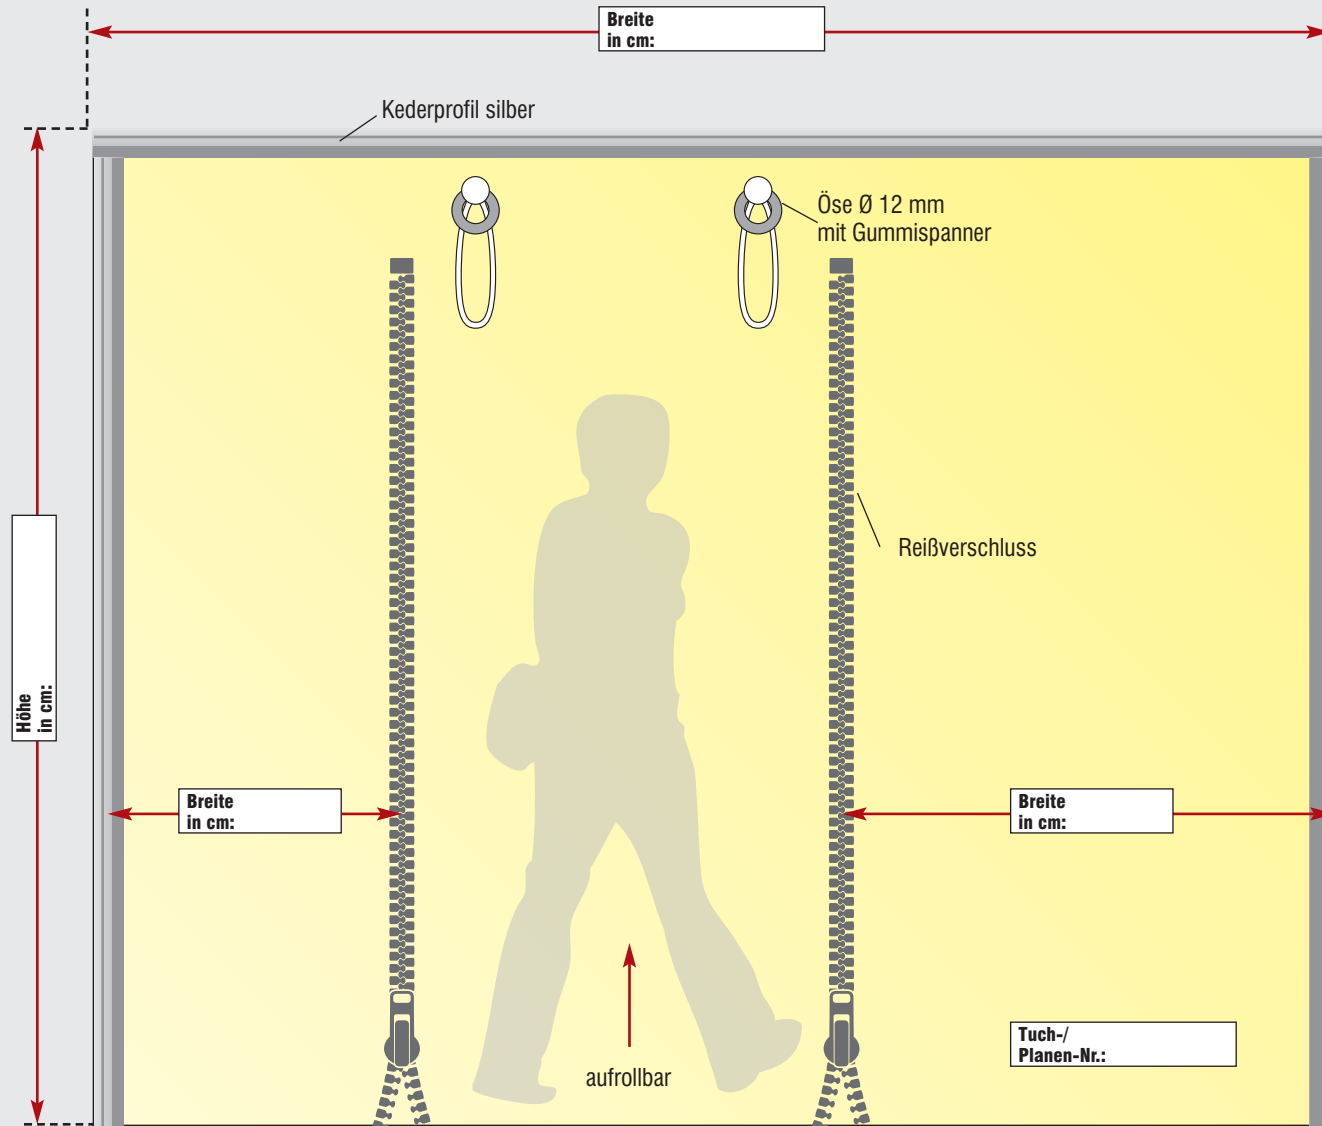

TYP 1.0 - T8E

aufrollbares Markisentuch mit Kederprofil 3-seitig + Gummispanner + 2 Reißverschlüsse

Rollos.de