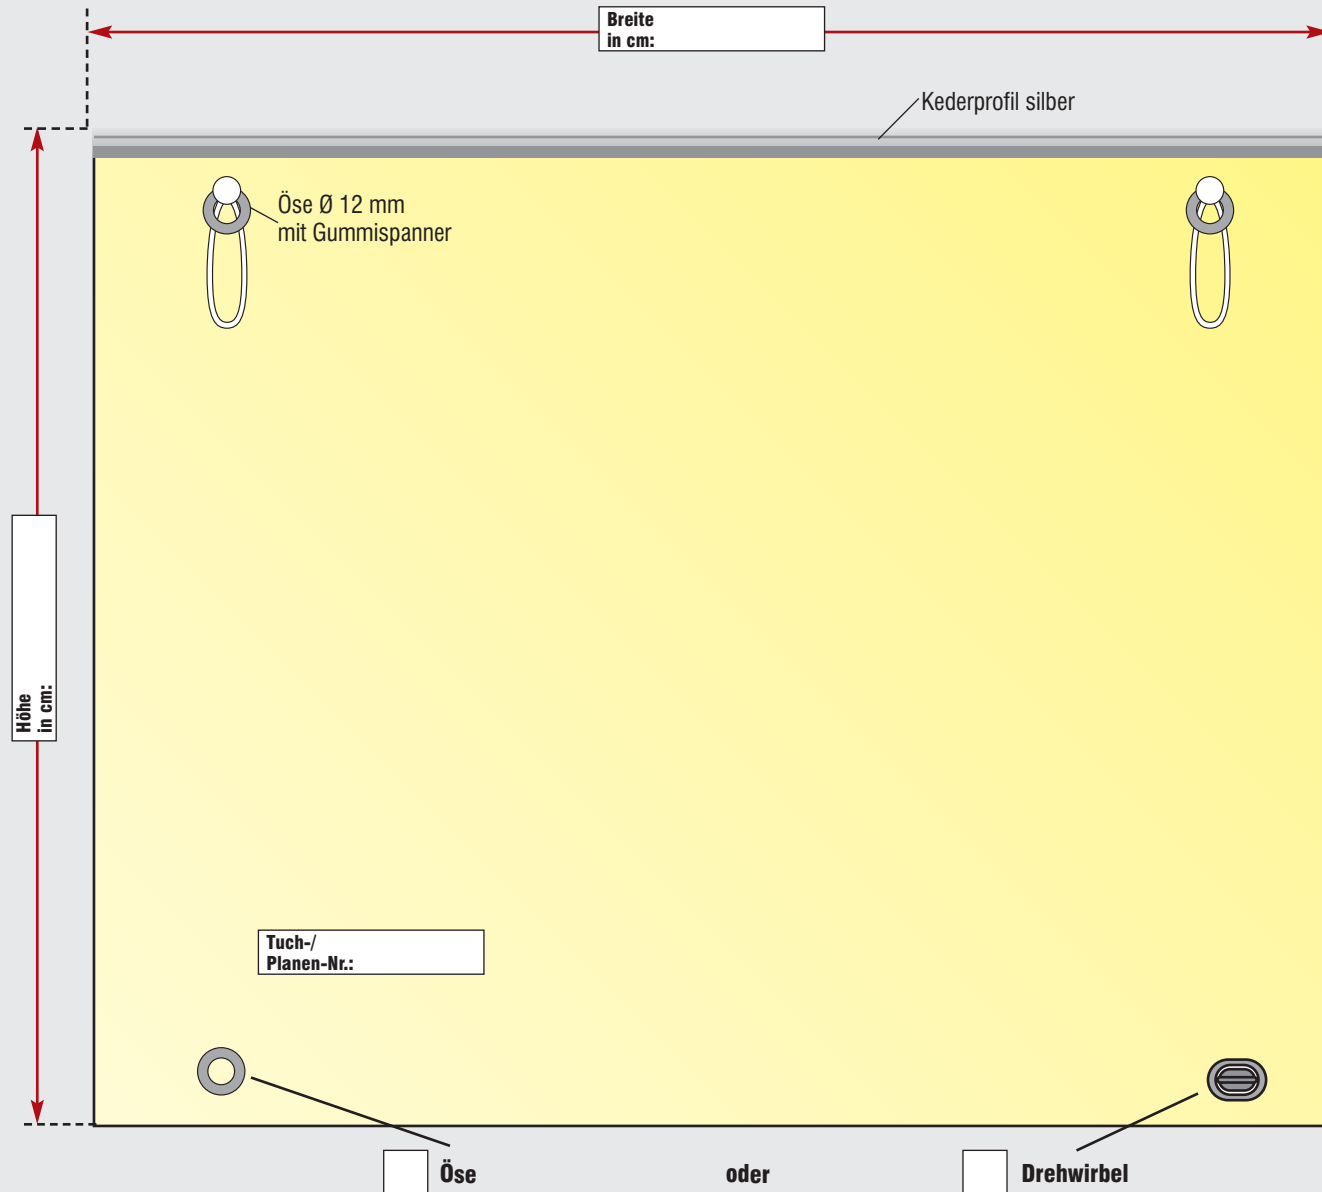

TYP 1.0 - T8D

aufrollbares Markisentuch mit Kederprofil + Gummispanner + Öse oder Drehwirbel

Rollos.de