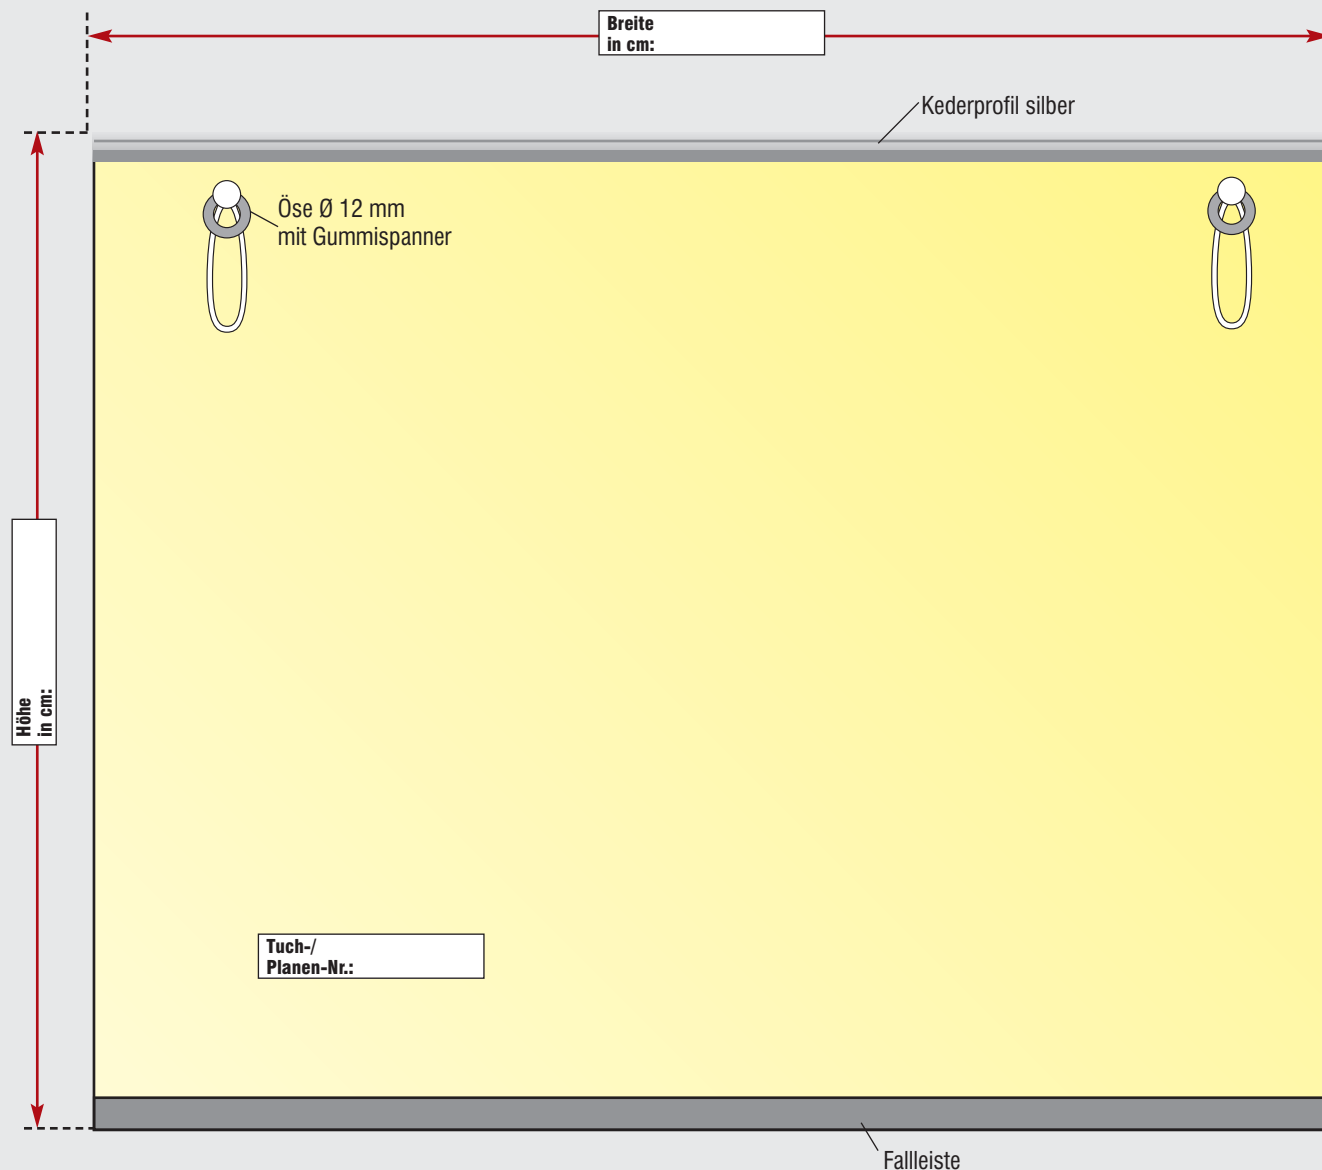

TYP 1.0 - T8C

aufrollbares Markisentuch mit Kederprofil + Gummispanner + Falleiste

Start

Rollos.de