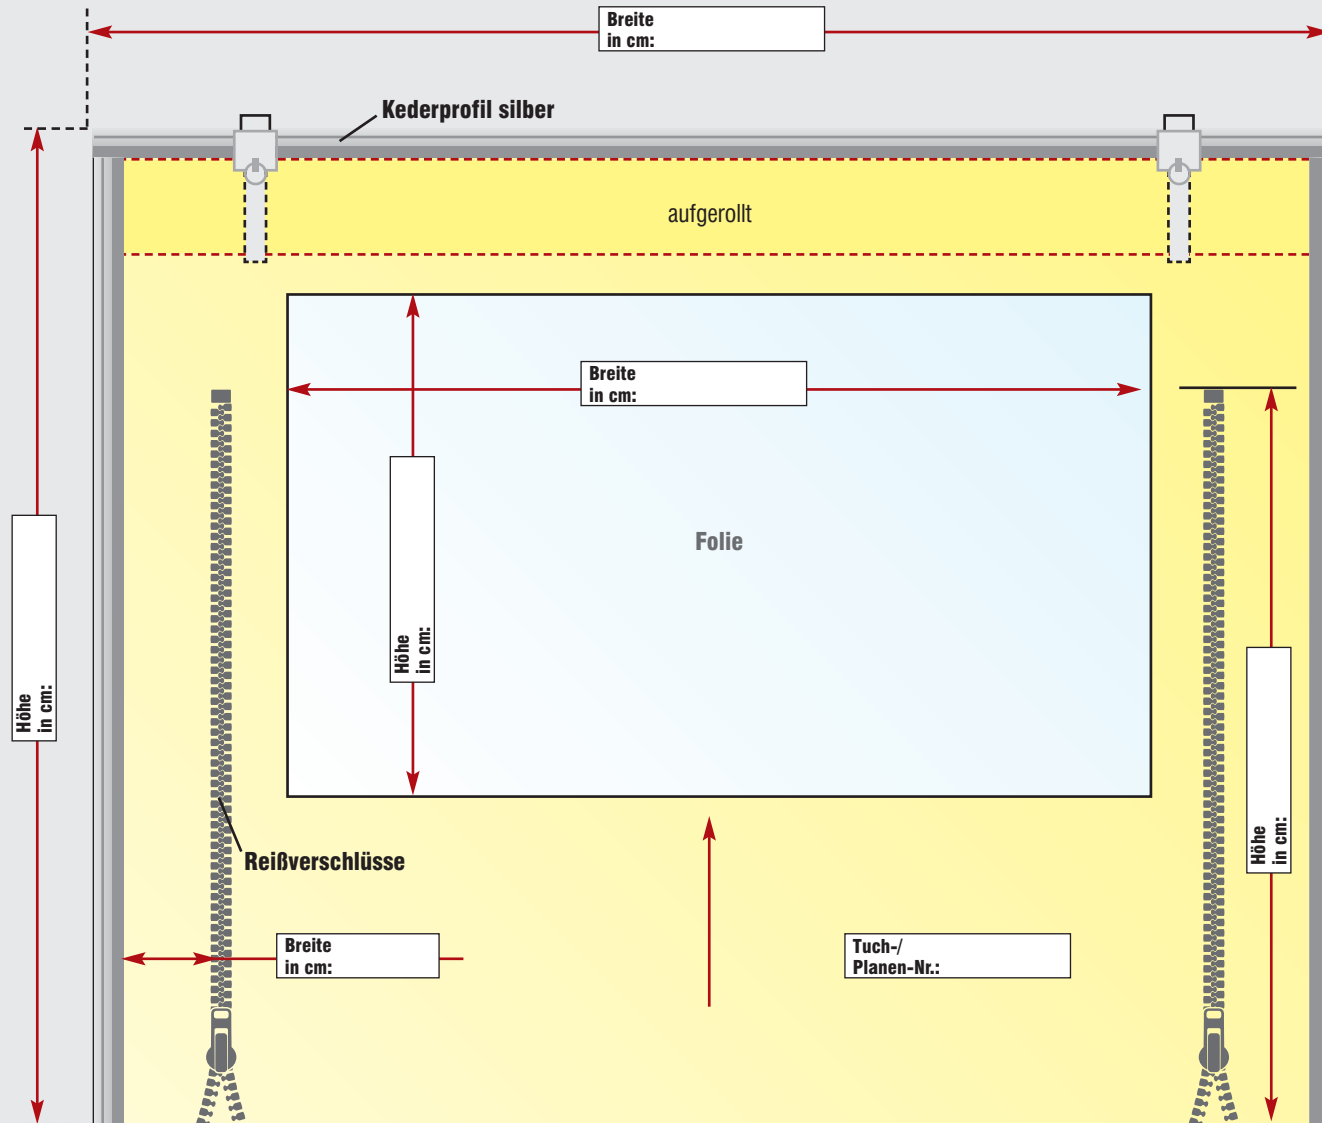

TYP 1.0 - TF6

aufrollbares Tuch mit Folie mit Kederprofil + Reißverschluss

Rollos.de

E-Mail:
info@wetterschutzrollos.de

Telefon:
+49 (0)33476 / 60 88 7-100

Fax:
+49 (0)33476 / 60 88 7-101

Optionen:

- Kederprofil weiß
- vorgebohrt

Kederprofil

Aufrollriemen
offen

Aufrollriemen
geschlossen

Bemerkungen: