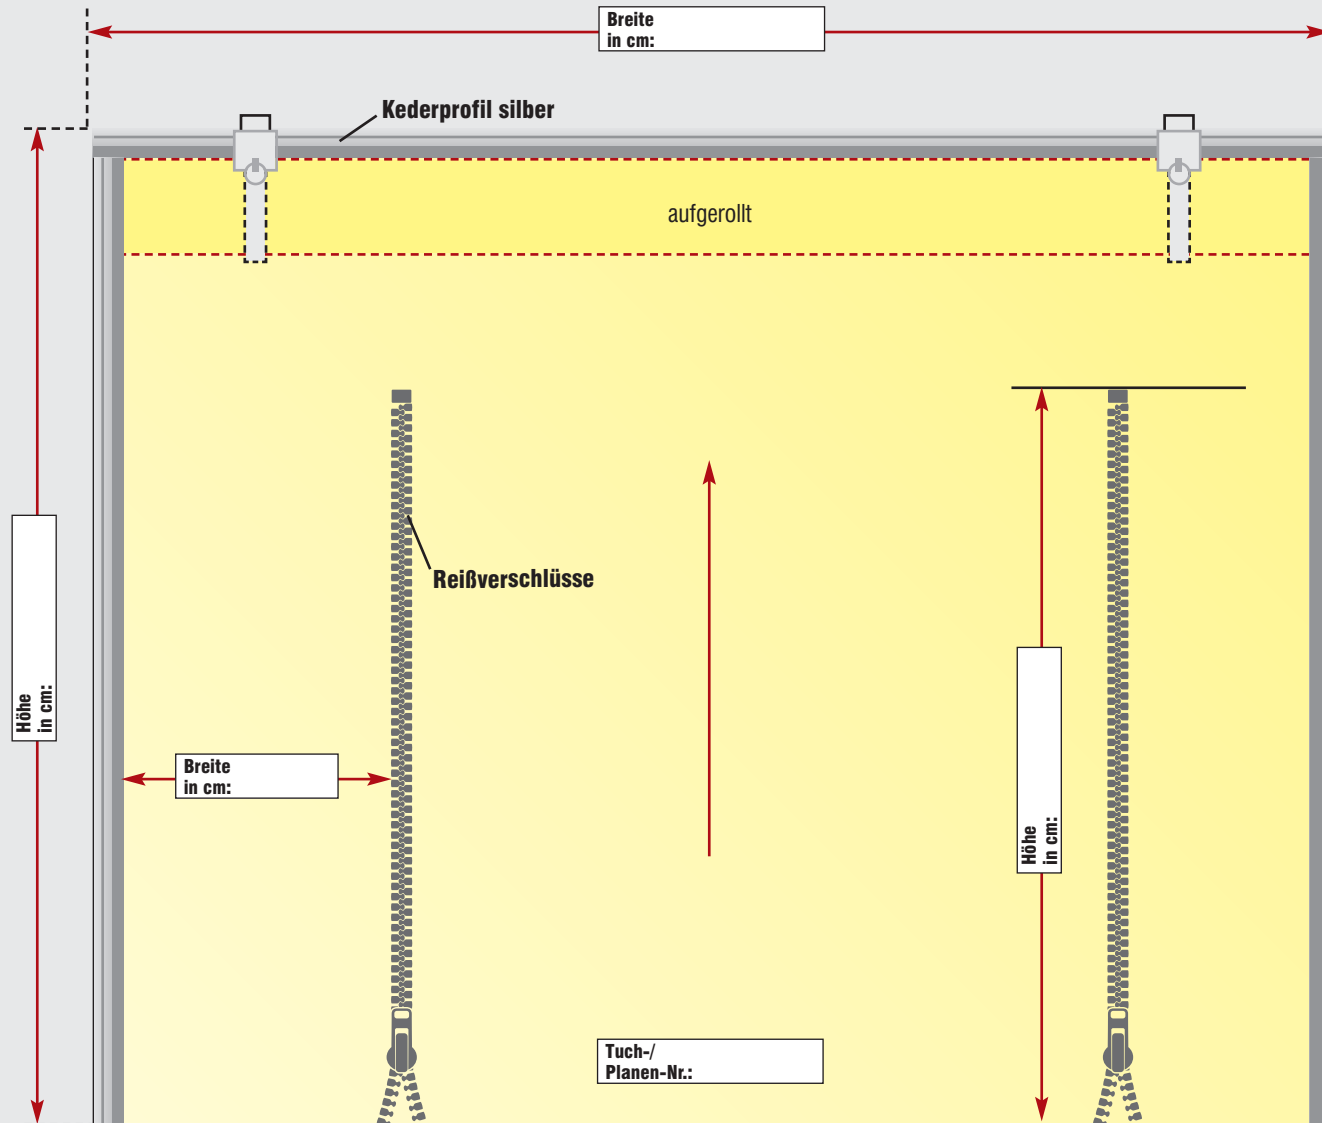

TYP 1.0 - T6

aufrollbares Markisentuch mit Kederprofil + Reißverschluss

Rollos.de