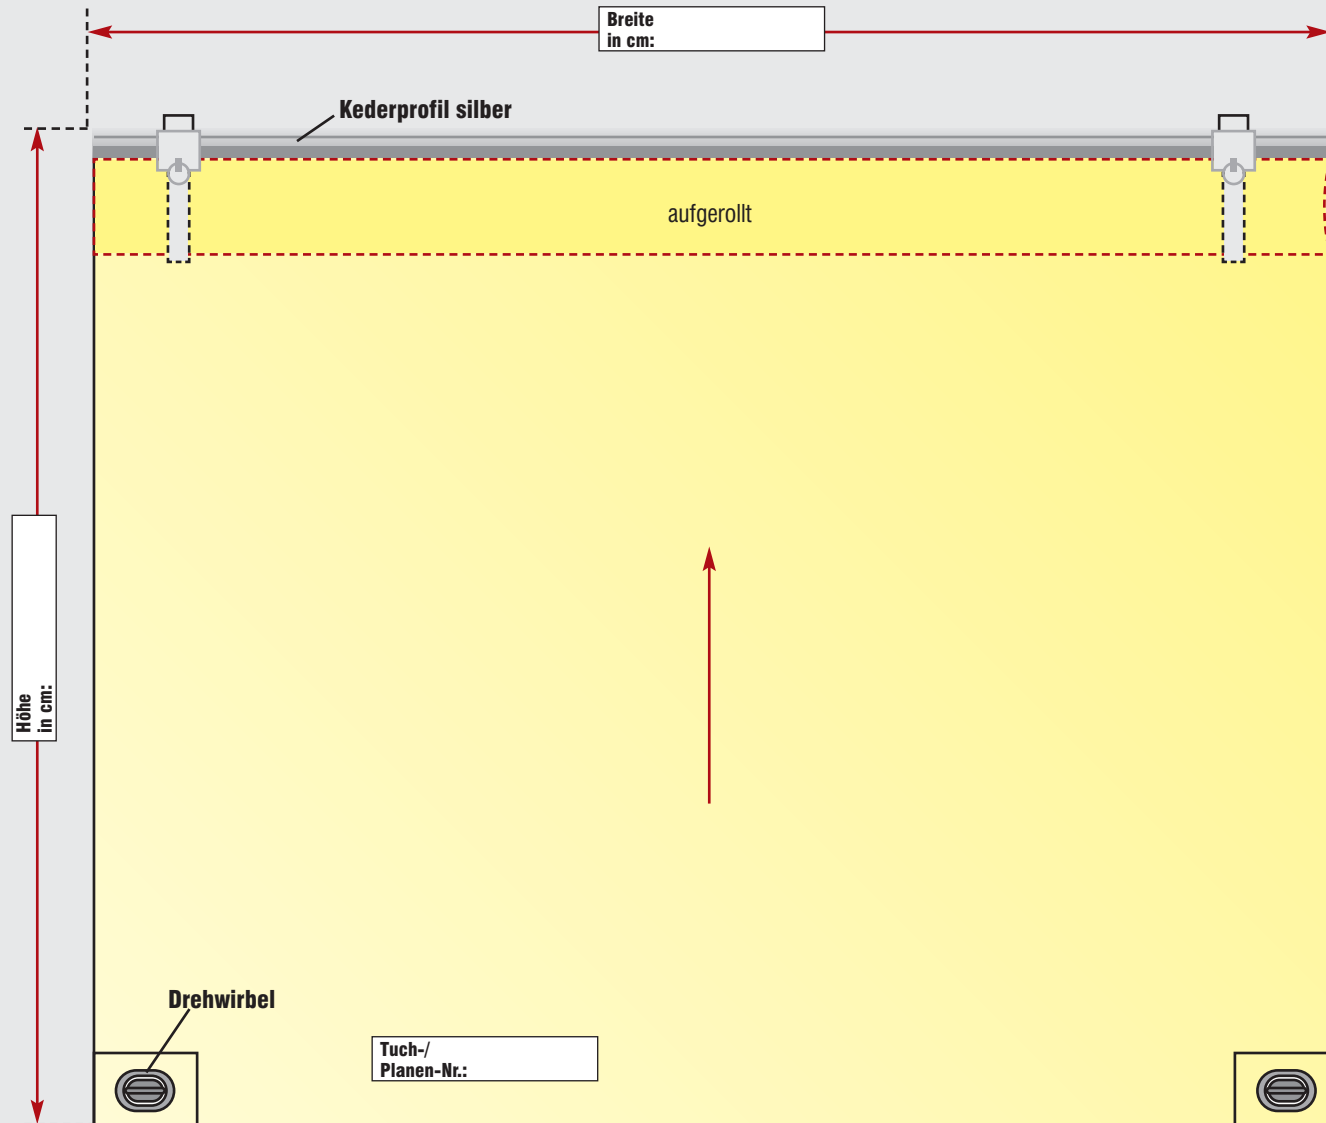

TYP 1.0 - T5

aufrollbares Markisentuch mit Kederprofil + Aufrollriemen + Drehwirbel

Rollos.de