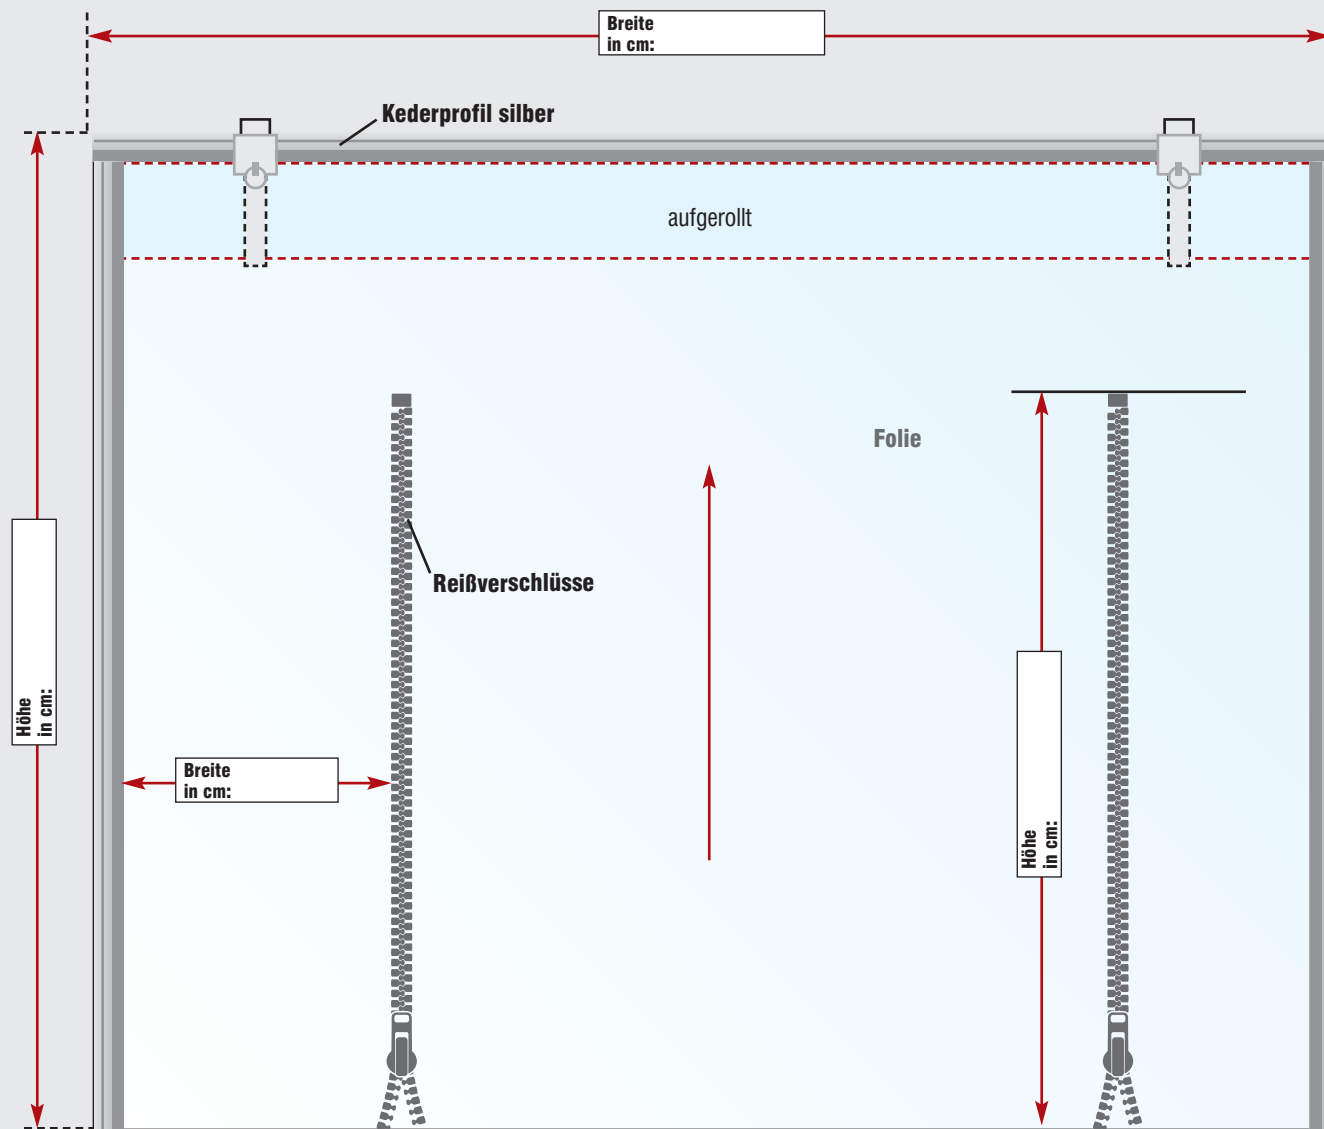

TYP 1.0 - F6

aufrollbare Folie mit Kederprofil + Reißverschluss

Rollos.de

E-Mail:
info@wetterschutzrollos.de

Telefon:
+49 (0)33476 / 60 88 7-100

Fax:
+49 (0)33476 / 60 88 7-101

Optionen:

- Kederprofil weiß
- vorgebohrt

Kederprofil

Aufrollriemen
offen

Aufrollriemen
geschlossen

Bemerkungen: