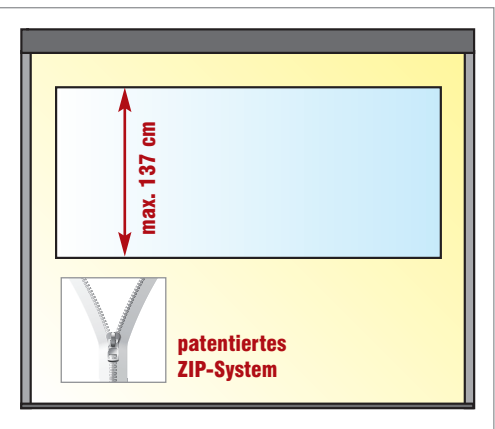

TYP 4.1 - TF (Tuch + Folie - SOLTIS 86, 92 kombiniert mit Klarsichtfolie)

VK-Preise in €
(inkl. MwSt.)

max. Breite: 300 cm
 max. Höhe: 300 cm
 Kasten: 9,5 cm
 Führungsschiene: 3,6 cm
 Profilfarben: weiß (RAL 9016)