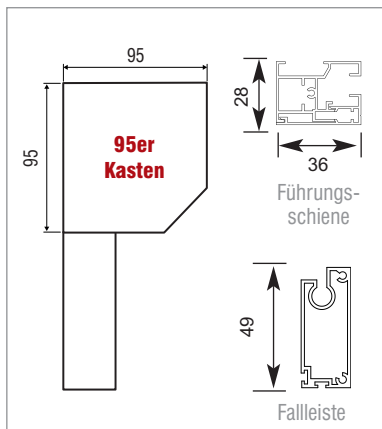

TYP 4.1 - TF (Tuch + Folie - SOLTIS 86, 92 kombiniert mit Klarsichtfolie)

VK-Preise in €
(inkl. MwSt.)

max. Breite: 300 cm
 max. Höhe: 300 cm
 Kasten: 9,5 cm
 Führungsschiene: 3,6 cm
 Profilfarben: weiß (RAL 9016)