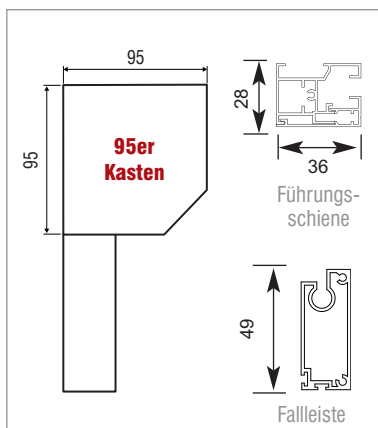

TYP 4.1 - T (Tuch - SOLTIS 86, 92)

VK-Preise in €

(inkl. MwSt.)

max. Breite: 300 cm
 max. Höhe: 300 cm
 Kasten: 9,5 cm
 Führungsschiene: 3,6 cm
 Profilfarben: weiß (RAL 9016)

Bedienung:

Standard

OPTIONEN

- Aluteile in anderer RAL-Farbe Ihrer Wahl **+180,- €**
- DB- und Strukturfarben **+250,- €**
- Funkmotor mit Handsender **236,- €**