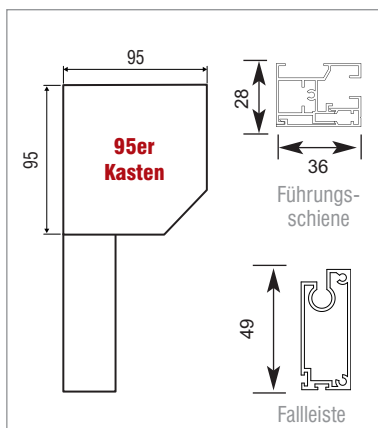

TYP 4.1 - F (Folie)

VK-Preise in €

(inkl. MwSt.)

max. Breite: 250 cm
 max. Höhe: 300 cm
 Kasten: 9,5 cm
 Führungsschiene: 3,6 cm
 Profilfarben: weiß (RAL 9016)

Bedienung:

Standard

OPTIONEN

- Aluteile in anderer RAL-Farbe Ihrer Wahl **+180,- €**
- DB- und Strukturfarben **+250,- €**
- Funkmotor mit Handsender **236,- €**

Höhe cm	Breite in cm															
	100	110	120	130	140	150	160	170	180	190	200	210	220	230	240	250
100	677	688	698	708	719	729	739	750	760	770	781	791	801	811	822	832
110	686	697	707	718	729	739	750	761	772	782	793	804	814	825	836	847
120	694	705	716	727	739	750	761	772	783	794	805	816	828	839	850	861
130	702	714	725	737	749	760	772	783	795	806	818	829	841	852	864	875
140	711	723	735	747	758	770	782	794	806	818	830	842	854	866	878	890
150	719	731	744	756	768	781	793	805	818	830	842	855	867	879	892	904
160	727	740	753	766	778	791	804	817	829	842	855	868	880	893	906	918
170	736	749	762	775	788	801	815	828	841	854	867	880	893	907	920	933
180	744	758	771	785	798	812	825	839	852	866	880	893	907	920	934	947
190	752	766	780	794	808	822	836	850	864	878	892	906	920	934	948	962
200	761	775	789	804	818	833	847	861	876	890	904	919	933	947	962	976
210	769	784	799	813	828	843	858	872	887	902	917	931	946	961	976	990
220	777	793	808	823	838	853	868	884	899	914	929	944	959	975	990	1005
230	786	801	817	832	848	864	879	895	910	926	941	957	973	988	1004	1019
240	794	810	826	842	858	874	890	906	922	938	954	970	986	1002	1018	1034
250	802	819	835	851	868	884	901	917	933	950	966	983	999	1015	1032	1048
260	811	827	844	861	878	895	911	928	945	962	979	995	1012	1029	1046	1062
270	819	836	853	871	888	905	922	939	957	974	991	1008	1025	1042	1060	1077
280	827	845	863	880	898	915	933	950	968	986	1003	1021	1038	1056	1074	1091
290	836	854	872	890	908	926	944	962	980	998	1016	1034	1052	1070	1088	1106
300	844	862	881	899	918	936	954	973	991	1010	1028	1046	1065	1083	1102	1120