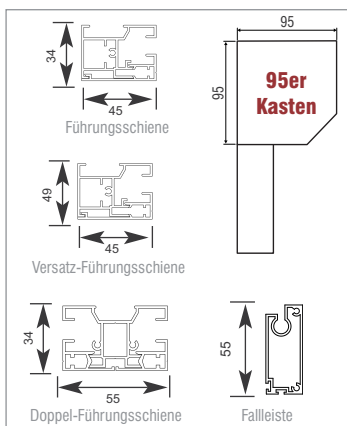

# TYP 4.0 - TF (Tuch + Folie - SOLTIS 86, 92 kombiniert mit Klarsichtfolie)

**VK-Preise in €**  
(inkl. MwSt.)

max. Breite: 300 cm  
**bis 500 cm**  
**(s. 125er Kasten)**

max. Höhe: 300 cm

Kasten: 9,5 cm

Führungsschiene: 4,5 cm

Profilfarben: weiß (RAL 9016)

Bedienung:

Standard    gegen  
Aufpreis