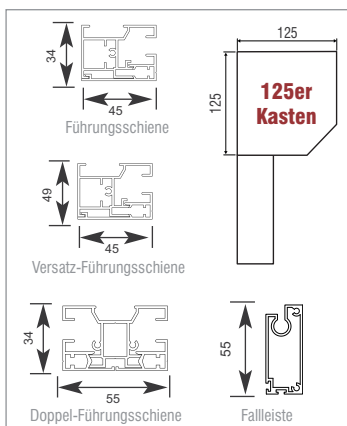

TYP 4.0 - TF (Tuch + Folie - SOLTIS 86, 92 kombiniert mit Klarsichtfolie)

VK-Preise in €
(inkl. MwSt.)

max. Breite: 500 cm
unter 300 cm
(s. 95er Kasten)

max. Höhe: 300 cm
Kasten: 12,5 cm
Führungsschiene: 4,5 cm
Profilfarben: weiß (RAL 9016)

Bedienung:
Standard gegen Aufpreis

OPTIONEN	
jedes weiteres Folienfenster	zzgl. 100,- €
Aluteile in anderer RAL-Farbe Ihrer Wahl	+ 180,- €
DB- und Strukturfarben	+ 250,- €
Motor:	99,- €
Funkmotor mit Handsender:	236,- €

Höhe cm	Breite in cm																									
	200	220	240	260	280	300	310	320	330	340	350	360	370	380	390	400	410	420	430	440	450	460	470	480	490	500
100	868	903	939	974	1010	1045	1063	1080	1098	1116	1133	1151	1169	1186	1204	1222	1240	1257	1275	1293	1310	1328	1346	1363	1381	1399
120	895	932	969	1006	1042	1079	1098	1116	1135	1153	1172	1190	1209	1227	1245	1264	1282	1301	1319	1338	1356	1375	1393	1412	1430	1449
140	921	960	998	1037	1075	1114	1133	1152	1171	1191	1210	1229	1248	1268	1287	1306	1325	1345	1364	1383	1402	1421	1441	1460	1479	1498
160	948	988	1028	1068	1108	1148	1168	1188	1208	1228	1248	1268	1288	1308	1328	1348	1368	1388	1408	1428	1448	1468	1488	1508	1528	1548
180	975	1016	1058	1099	1141	1183	1203	1224	1245	1266	1286	1307	1328	1349	1370	1390	1411	1432	1453	1473	1494	1515	1536	1557	1577	1598
200	1001	1044	1088	1131	1174	1217	1238	1260	1282	1303	1325	1346	1368	1389	1411	1432	1454	1476	1497	1519	1540	1562	1583	1605	1626	1648
220	1028	1073	1117	1162	1207	1251	1274	1296	1318	1341	1363	1385	1408	1430	1452	1475	1497	1519	1542	1564	1586	1609	1631	1653	1676	1698
240	1055	1101	1147	1193	1239	1286	1309	1332	1355	1378	1401	1424	1447	1471	1494	1517	1540	1563	1586	1609	1632	1655	1678	1702	1725	1748
260	1081	1129	1177	1225	1272	1320	1344	1368	1392	1416	1439	1463	1487	1511	1535	1559	1583	1607	1630	1654	1678	1702	1726	1750	1774	1798
280	1108	1157	1207	1256	1305	1354	1379	1404	1428	1453	1478	1502	1527	1552	1576	1601	1626	1650	1675	1700	1724	1749	1773	1798	1823	1847
300	1135	1186	1236	1287	1338	1389	1414	1440	1465	1491	1516	1541	1567	1592	1618	1643	1669	1694	1719	1745	1770	1796	1821	1846	1872	1897