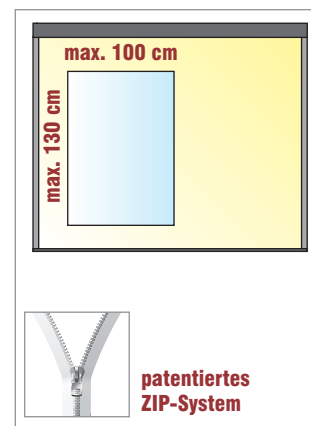

TYP 4.0 - TF (Tuch + Folie - SOLTIS 86, 92 kombiniert mit Klarsichtfolie)

VK-Preise in €
(inkl. MwSt.)

max. Breite: 500 cm
unter 300 cm
(s. 95er Kasten)

max. Höhe: 300 cm
Kasten: 12,5 cm
Führungsschiene: 4,5 cm
Profilfarben: weiß (RAL 9016)

Bedienung:
Standard gegen Aufpreis

OPTIONEN	
jedes weiteres Folienfenster	zzgl. 100,- €
Aluteile in anderer RAL-Farbe Ihrer Wahl	+ 180,- €
DB- und Strukturfarben	+ 250,- €
Motor:	99,- €
Funkmotor mit Handsender:	236,- €

Höhe cm	Breite in cm																									
	200	220	240	260	280	300	310	320	330	340	350	360	370	380	390	400	410	420	430	440	450	460	470	480	490	500
100	868	903	939	974	1010	1045	1063	1080	1098	1116	1133	1151	1169	1186	1204	1222	1240	1257	1275	1293	1310	1328	1346	1363	1381	1399
120	895	932	969	1006	1042	1079	1098	1116	1135	1153	1172	1190	1209	1227	1245	1264	1282	1301	1319	1338	1356	1375	1393	1412	1430	1449
140	921	960	998	1037	1075	1114	1133	1152	1171	1191	1210	1229	1248	1268	1287	1306	1325	1345	1364	1383	1402	1421	1441	1460	1479	1498
160	948	988	1028	1068	1108	1148	1168	1188	1208	1228	1248	1268	1288	1308	1328	1348	1368	1388	1408	1428	1448	1468	1488	1508	1528	1548
180	975	1016	1058	1099	1141	1183	1203	1224	1245	1266	1286	1307	1328	1349	1370	1390	1411	1432	1453	1473	1494	1515	1536	1557	1577	1598
200	1001	1044	1088	1131	1174	1217	1238	1260	1282	1303	1325	1346	1368	1389	1411	1432	1454	1476	1497	1519	1540	1562	1583	1605	1626	1648
220	1028	1073	1117	1162	1207	1251	1274	1296	1318	1341	1363	1385	1408	1430	1452	1475	1497	1519	1542	1564	1586	1609	1631	1653	1676	1698
240	1055	1101	1147	1193	1239	1286	1309	1332	1355	1378	1401	1424	1447	1471	1494	1517	1540	1563	1586	1609	1632	1655	1678	1702	1725	1748
260	1081	1129	1177	1225	1272	1320	1344	1368	1392	1416	1439	1463	1487	1511	1535	1559	1583	1607	1630	1654	1678	1702	1726	1750	1774	1798
280	1108	1157	1207	1256	1305	1354	1379	1404	1428	1453	1478	1502	1527	1552	1576	1601	1626	1650	1675	1700	1724	1749	1773	1798	1823	1847
300	1135	1186	1236	1287	1338	1389	1414	1440	1465	1491	1516	1541	1567	1592	1618	1643	1669	1694	1719	1745	1770	1796	1821	1846	1872	1897