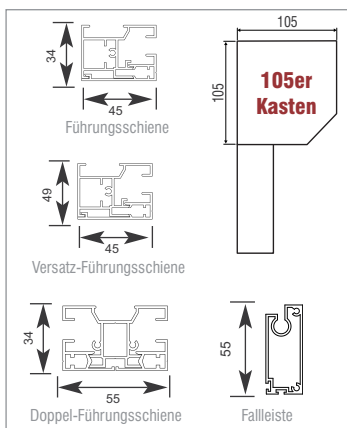

TYP 4.0 - TF (Tuch + Folie - SOLTIS 86, 92 kombiniert mit Klarsichtfolie)

VK-Preise in €
(inkl. MwSt.)

max. Breite: 400 cm
bis 500 cm
(s. 125er Kasten)

max. Höhe: 350 cm

Kasten: 10,5 cm

Führungsschiene: 4,5 cm

Profilfarben: weiß (RAL 9016)

Bedienung: Standard gegen Aufpreis

OPTIONEN

- Aluteile in anderer RAL-Farbe Ihrer Wahl **+180,- €**
- DB- und Strukturfarben **+250,- €**
- Motor: **99,- €**
- Funkmotor mit Handsender **236,- €**

Höhe cm	Breite in cm																				
	100	120	140	160	180	200	220	240	260	280	300	310	320	330	340	350	360	370	380	390	400
100	691	727	762	797	833	868	903	939	974	1010	1045	1063	1080	1098	1116	1133	1151	1169	1186	1204	1222
120	710	747	784	821	858	895	932	969	1006	1042	1079	1098	1116	1135	1153	1172	1190	1209	1227	1245	1264
140	729	768	806	844	883	921	960	998	1037	1075	1114	1133	1152	1171	1191	1210	1229	1248	1268	1287	1306
160	748	788	828	868	908	948	988	1028	1068	1108	1148	1168	1188	1208	1228	1248	1268	1288	1308	1328	1348
180	767	808	850	892	933	975	1016	1058	1099	1141	1183	1203	1224	1245	1266	1286	1307	1328	1349	1370	1390
200	786	829	872	915	958	1001	1044	1088	1131	1174	1217	1238	1260	1282	1303	1325	1346	1368	1389	1411	1432
220	805	849	894	939	983	1028	1073	1117	1162	1207	1251	1274	1296	1318	1341	1363	1385	1408	1430	1452	1475
240	824	870	916	962	1008	1055	1101	1147	1193	1239	1286	1309	1332	1355	1378	1401	1424	1447	1471	1494	1517
260	843	890	938	986	1034	1081	1129	1177	1225	1272	1320	1344	1368	1392	1416	1439	1463	1487	1511	1535	1559
280	862	911	960	1009	1059	1108	1157	1207	1256	1305	1354	1379	1404	1428	1453	1478	1502	1527	1552	1576	1601
300	880	931	982	1033	1084	1135	1186	1236	1287	1338	1389	1414	1440	1465	1491	1516	1541	1567	1592	1618	1643
310	890	942	993	1045	1096	1148	1200	1251	1303	1354	1406										
320	899	952	1004	1057	1109	1161	1214	1266	1318	1371	1423										
330	909	962	1015	1068	1121	1175	1228	1281	1334	1387	1440										
340	918	972	1026	1080	1134	1188	1242	1296	1350	1404	1458										
350	928	982	1037	1092	1147	1201	1256	1311	1365	1420	1475