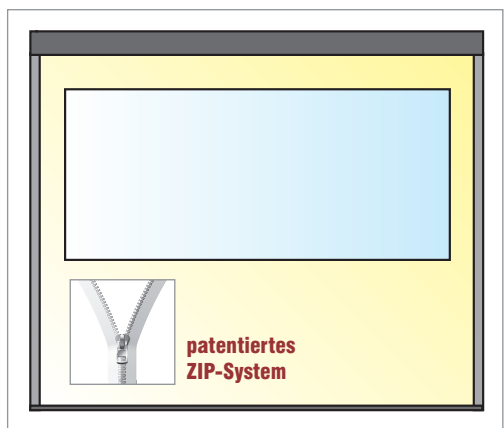

TYP 4.0 - TF (Tuch + Folie - SOLTIS 86, 92 kombiniert mit Klarsichtfolie)

VK-Preise in €
(inkl. MwSt.)

max. Breite: 400 cm
bis 500 cm
(s. 125er Kasten)

max. Höhe: 350 cm

Kasten: 10,5 cm

Führungsschiene: 4,5 cm

Profilfarben: weiß (RAL 9016)

Bedienung:  Standard  gegen Aufpreis

OPTIONEN

- Aluteile in anderer RAL-Farbe Ihrer Wahl **+180,- €**
- DB- und Strukturfarben **+250,- €**
- Motor: **99,- €**
- Funkmotor mit Handsender **236,- €**