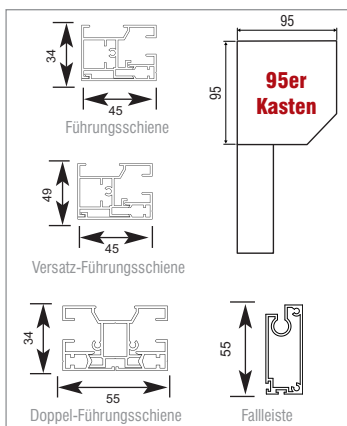

TYP 4.0 - T (Tuch - SOLTIS 86, 92)

VK-Preise in €
(inkl. MwSt.)

max. Breite: 300 cm
bis 500 cm
(s. 125er Kasten)

max. Höhe: 300 cm

Kasten: 9,5 cm

Führungsschiene: 4,5 cm

Profilfarben: weiß (RAL 9016)

Bedienung:

Standard gegen Aufpreis

OPTIONEN

- Aluteile in anderer RAL-Farbe Ihrer Wahl **+ 180,- €**
- DB- und Strukturfarben **+ 250,- €**
- Motor: **99,- €**
- Funkmotor mit Handsender **236,- €**

Höhe cm	Breite in cm																				
	100	110	120	130	140	150	160	170	180	190	200	210	220	230	240	250	260	270	280	290	300
100	497	509	521	533	545	557	569	581	593	605	617	629	641	653	665	677	689	701	713	725	737
110	506	518	531	543	556	568	580	593	605	618	630	643	655	667	680	692	705	717	729	742	754
120	515	528	541	554	567	579	592	605	618	631	643	656	669	682	695	707	720	733	746	759	771
130	525	538	551	564	578	591	604	617	630	644	657	670	683	696	709	723	736	749	762	775	789
140	534	548	562	575	589	602	616	629	643	657	670	684	697	711	724	738	751	765	779	792	806
150	544	558	572	586	600	614	628	642	656	669	683	697	711	725	739	753	767	781	795	809	823
160	553	568	582	596	611	625	639	654	668	682	697	711	725	740	754	768	783	797	811	826	840
170	563	578	592	607	622	636	651	666	681	695	710	725	740	754	769	784	798	813	828	843	857
180	572	587	602	618	633	648	663	678	693	708	723	739	754	769	784	799	814	829	844	859	875
190	582	597	613	628	644	659	675	690	706	721	737	752	768	783	799	814	830	845	861	876	892
200	591	607	623	639	655	671	687	702	718	734	750	766	782	798	814	830	845	861	877	893	909
210	601	617	633	649	666	682	698	715	731	747	763	780	796	812	828	845	861	877	894	910	926
220	610	627	643	660	677	693	710	727	743	760	777	793	810	827	843	860	877	893	910	927	943
230	620	637	654	671	688	705	722	739	756	773	790	807	824	841	858	875	892	909	926	943	961
240	629	646	664	681	699	716	734	751	768	786	803	821	838	856	873	891	908	925	943	960	978
250	638	656	674	692	710	728	745	763	781	799	817	835	852	870	888	906	924	941	959	977	995
260	648	666	684	703	721	739	757	775	794	812	830	848	866	885	903	921	939	957	976	994	1012
270	657	676	695	713	732	750	769	788	806	825	843	862	881	899	918	936	955	974	992	1011	1029
280	667	686	705	724	743	762	781	800	819	838	857	876	895	914	933	952	971	990	1009	1028	1047
290	676	696	715	734	754	773	793	812	831	851	870	889	909	928	947	967	986	1006	1025	1044	1064
300	686	706	725	745	765	785	804	824	844	864	883	903	923	943	962	982	1002	1022	1041	1061	1081