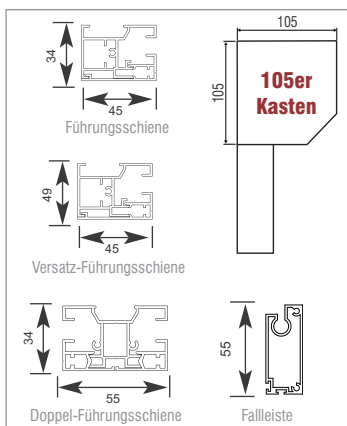

## VK-Preise in €

(inkl. MwSt.)

max. Breite: 400 cm  
**bis 500 cm**  
**(s. 125er Kasten)**

max. Höhe: 350 cm  
 Kasten: 10,5 cm  
 Führungsschiene: 4,5 cm  
 Profilfarben: weiß (RAL 9016)

Bedienung:

Standard

### OPTIONEN

- Aluteile in anderer RAL-Farbe Ihrer Wahl **+ 180,- €**
- DB- und Strukturfarben **+ 250,- €**
- Motor: **99,- €**
- Funkmotor mit Handsender **236,- €**

Höhe cm	Breite in cm																				
	100	120	140	160	180	200	220	240	260	280	300	310	320	330	340	350	360	370	380	390	400
100	497	521	545	569	593	617	641	665	689	713	737	749	761	773	785	797	809	821	833	845	857
120	515	541	567	592	618	643	669	695	720	746	771	784	797	810	823	835	848	861	874	887	899
140	534	562	589	616	643	670	697	724	751	779	806	819	833	846	860	874	887	901	914	928	941
160	553	582	611	639	668	697	725	754	783	811	840	855	869	883	898	912	926	941	955	969	984
180	572	602	633	663	693	723	754	784	814	844	875	890	905	920	935	950	965	980	995	1011	1026
200	591	623	655	687	718	750	782	814	845	877	909	925	941	957	973	988	1004	1020	1036	1052	1068
220	610	643	677	710	743	777	810	843	877	910	943	960	977	993	1010	1027	1043	1060	1077	1093	1110
240	629	664	699	734	768	803	838	873	908	943	978	995	1013	1030	1047	1065	1082	1100	1117	1135	1152
260	648	684	721	757	794	830	866	903	939	976	1012	1030	1049	1067	1085	1103	1121	1140	1158	1176	1194
280	667	705	743	781	819	857	895	933	971	1009	1047	1065	1084	1103	1122	1141	1160	1179	1198	1217	1236
300	686	725	765	804	844	883	923	962	1002	1041	1081	1101	1120	1140	1160	1180	1199	1219	1239	1259	1278
310	695	736	776	816	856	897	937	977	1018	1058	1098										
320	705	746	787	828	869	910	951	992	1033	1074	1115										
330	714	756	798	840	881	923	965	1007	1049	1091	1132										
340	724	766	809	851	894	937	979	1022	1064	1107	1150										
350	733	776	820	863	907	950	993	1037	1080	1123	1167										