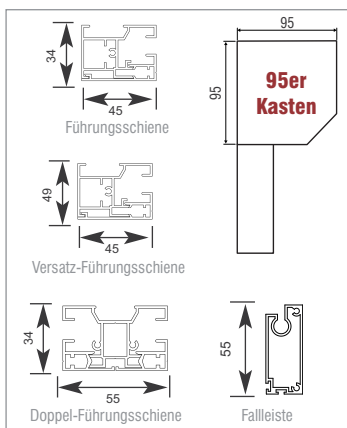

# VK-Preise in €

(inkl. MwSt.)

max. Breite: 300 cm  
 max. Höhe: 300 cm  
 Kasten: 9,5 cm  
 Führungsschiene: 4,5 cm  
 Profilfarben: weiß (RAL 9016)

Bedienung:

Standard gegen Aufpreis