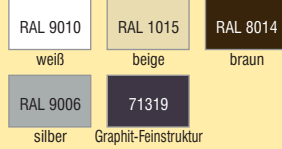

## offene Sichtschutzmarkise inkl. Kurbel, ausfahbarem Volant

VK-Preise in €

max. Breite: 600 cm  
max. Ausladung: 360 cm  
Montage: Decke, Wand, Dachsparren  
Gestellfarben:

Bedienung:

optionales Regenschutzdach