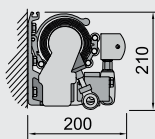

MONTAGE

Wandmontage (Standard)