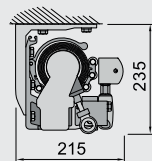

Deckenmontage (zzgl. 12 € / Halter)