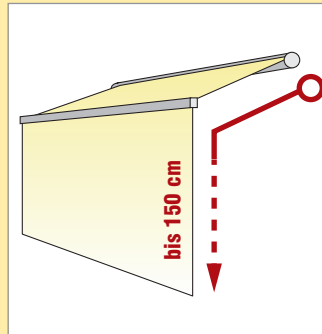

## offene Sichtschutzmarkise inkl. Kurbel, ausfahbarem Volant

VK-Preise in €

max. Breite: 600 cm  
max. Ausladung: 360 cm  
Montage: Decke, Wand, Dachsparren  
Gestellfarben:

Bedienung:

optionales Regenschutzdach

Kurbel (150 cm | 180 cm | 220 cm), *optional: mit Motor (gegen Mehrpreis)*

Tücher\*: Acryl (Standard), *optional: SOLTIS 92 (gegen Mehrpreis)*

Volant max. Höhe: Acryl: 120 cm | SOLTIS 92: 150 cm

Ausladung in cm	Breite in cm						
		bis 290	bis 350	bis 410	bis 470	bis 530	bis 600
160	ab 210	944	1045	1145	1258	1364	1556
210	bis 260	1034	1149	1271	1432	1670	1858
260	ab 310		1181	1349	1490	1770	1948
310	ab 360			1389	1568	1808	1916
Regenschutzdach		90	103	119	132	148	161
Anzahl der Wandhalter (im Preis enthalten)		2		3		4	